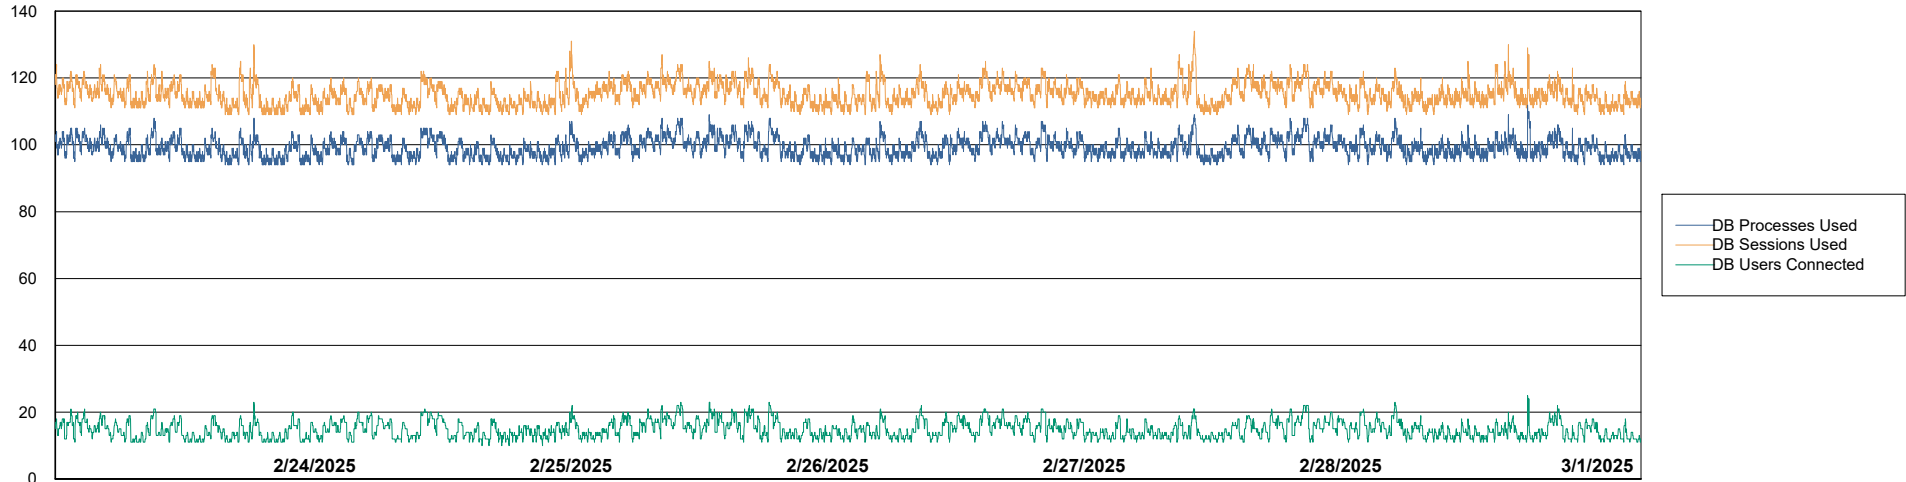

Database Performance ELI_PRD_FRASEQXPRDDB04-BI_ABS1