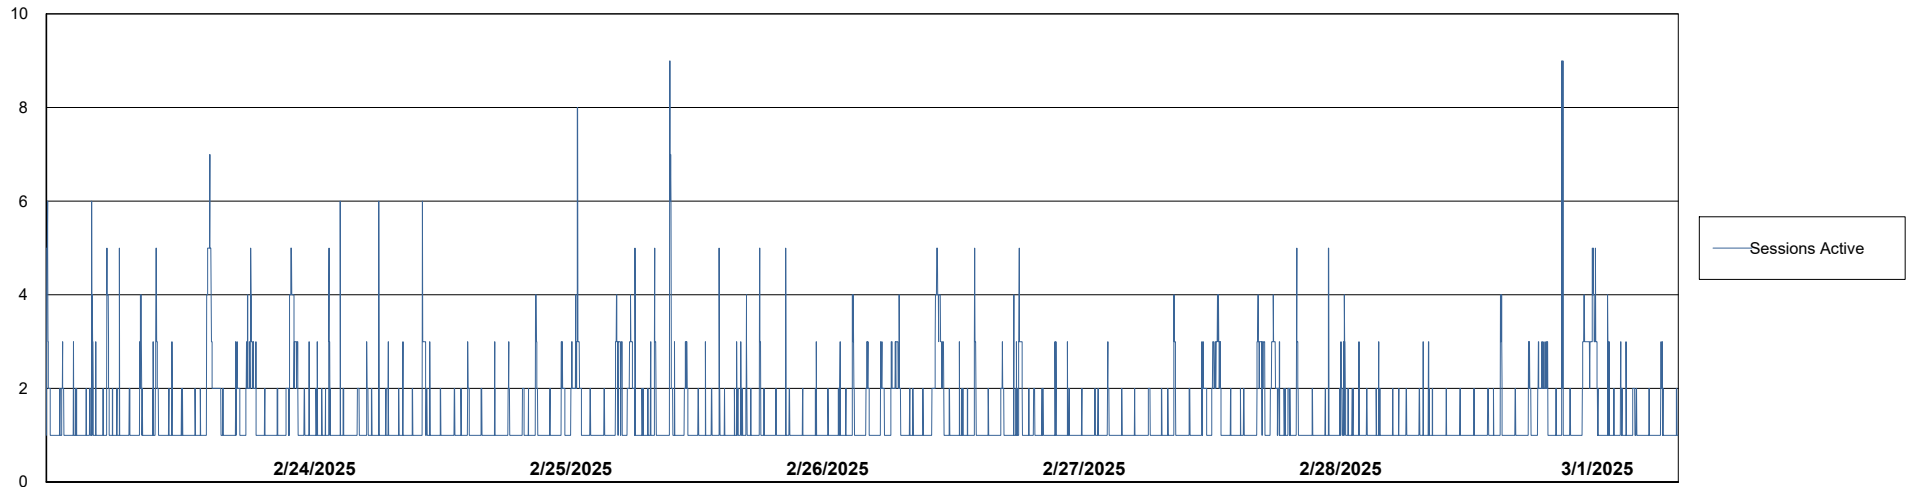

Database Performance ELI_PRD_FRASEQXPRDDB04-BI_ABS1