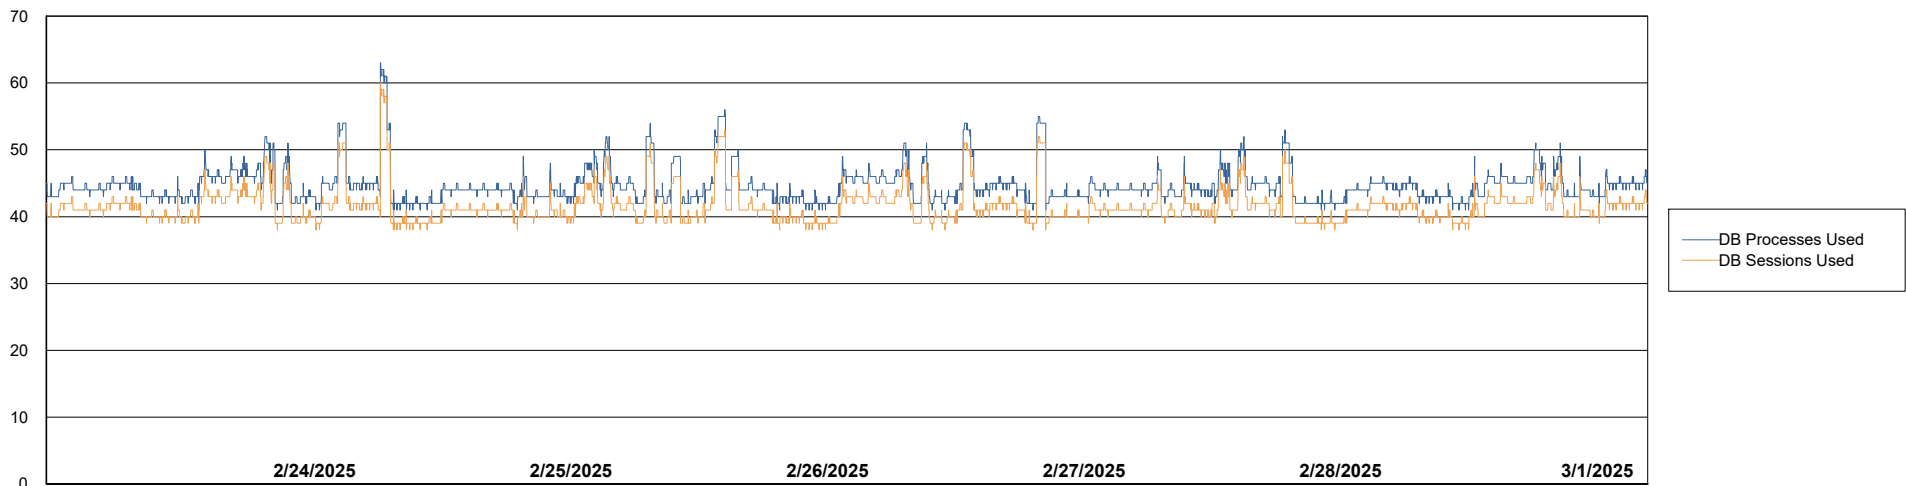

Database Performance DFD_PRD_S-S-ABSBI-V_ABS1

DB Processes Max 500