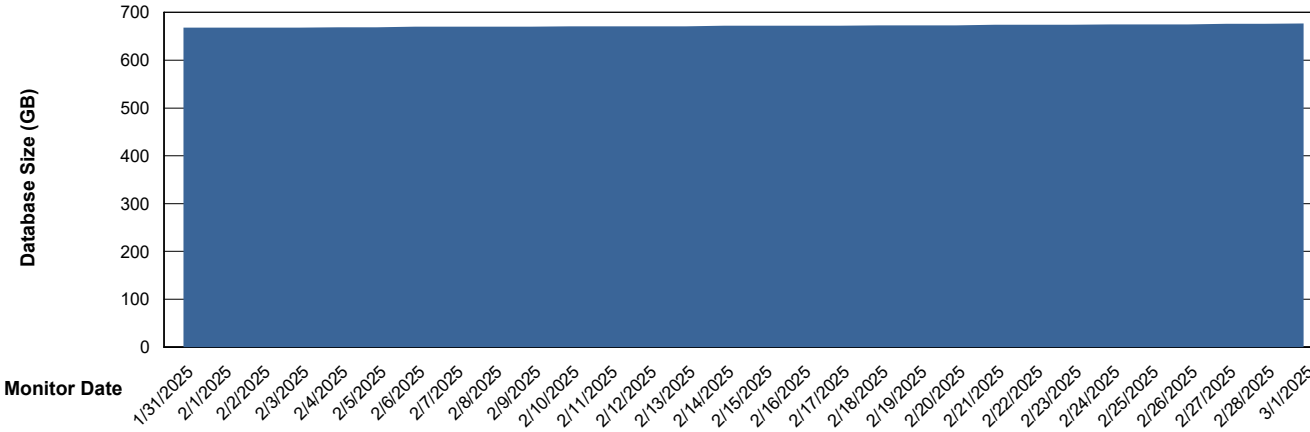

DB Processes Max 1,000

Weekly SLA Customer Report

Customer CUS_Production (24/7)
 Database ID 131

DATABASE SIZE CUS_PRD_ABSDB1_ABS1

Database growth over last month

Database Tablespace CUS_PRD_ABSDB1_ABS1

Date	Tablespace Name	Filesize (Gb)	Usedsize (Gb)	Percentage free
3/1/2025	ABSDATA	298	248	17
	INDX	495	412	17
2/28/2025	ABSDATA	298	248	17
	INDX	495	412	17
2/27/2025	ABSDATA	298	248	17
	INDX	495	412	17
2/26/2025	ABSDATA	298	248	17
	INDX	495	411	17
2/25/2025	ABSDATA	298	248	17
	INDX	495	411	17
2/24/2025	ABSDATA	298	248	17
	INDX	495	411	17
2/23/2025	ABSDATA	298	248	17
	INDX	495	411	17

Weekly SLA Customer Report

Customer CUS_Production (24/7)
Database ID 131

Standby Database Health CUS_Production (24/7)

Recovery lag for last 7 days

Weekly SLA Customer Report

Customer CUS_Production (24/7)
Database ID 131