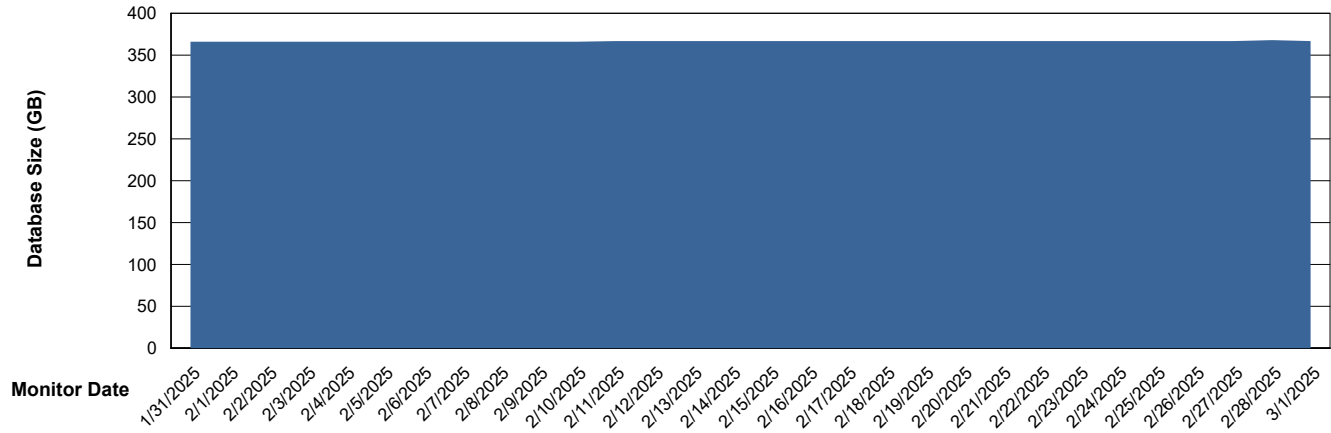

DB Processes Max 1,000

Weekly SLA Customer Report

Customer CLO Production
 Database ID 38

DATABASE SIZE CLO_PRD_CLO-ORA01_ABS1

Database growth over last month

Database Tablespace CLO_PRD_CLO-ORA01_ABS1

Date	Tablespace Name	Filesize (Gb)	Usedsize (Gb)	Percentage free
3/1/2025	ABSDATA	117	95	19
	INDX	304	247	19
2/28/2025	ABSDATA	117	95	19
	INDX	304	247	19
2/27/2025	ABSDATA	117	95	19
	INDX	304	247	19
2/26/2025	ABSDATA	117	95	19
	INDX	304	247	19
2/25/2025	ABSDATA	117	95	19
	INDX	304	247	19
2/24/2025	ABSDATA	114	95	17
	INDX	297	247	17
2/23/2025	ABSDATA	114	95	17
	INDX	297	247	17