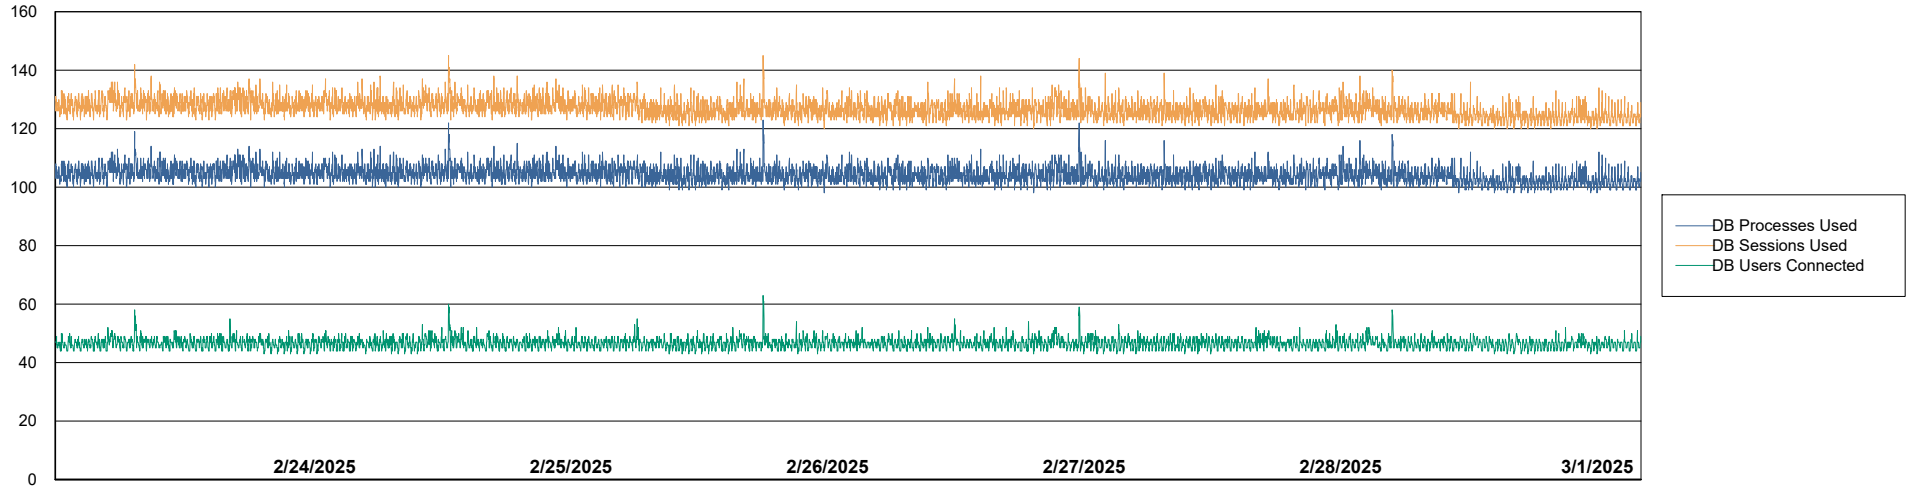

Database Performance AUJ_ABSEM3_DB