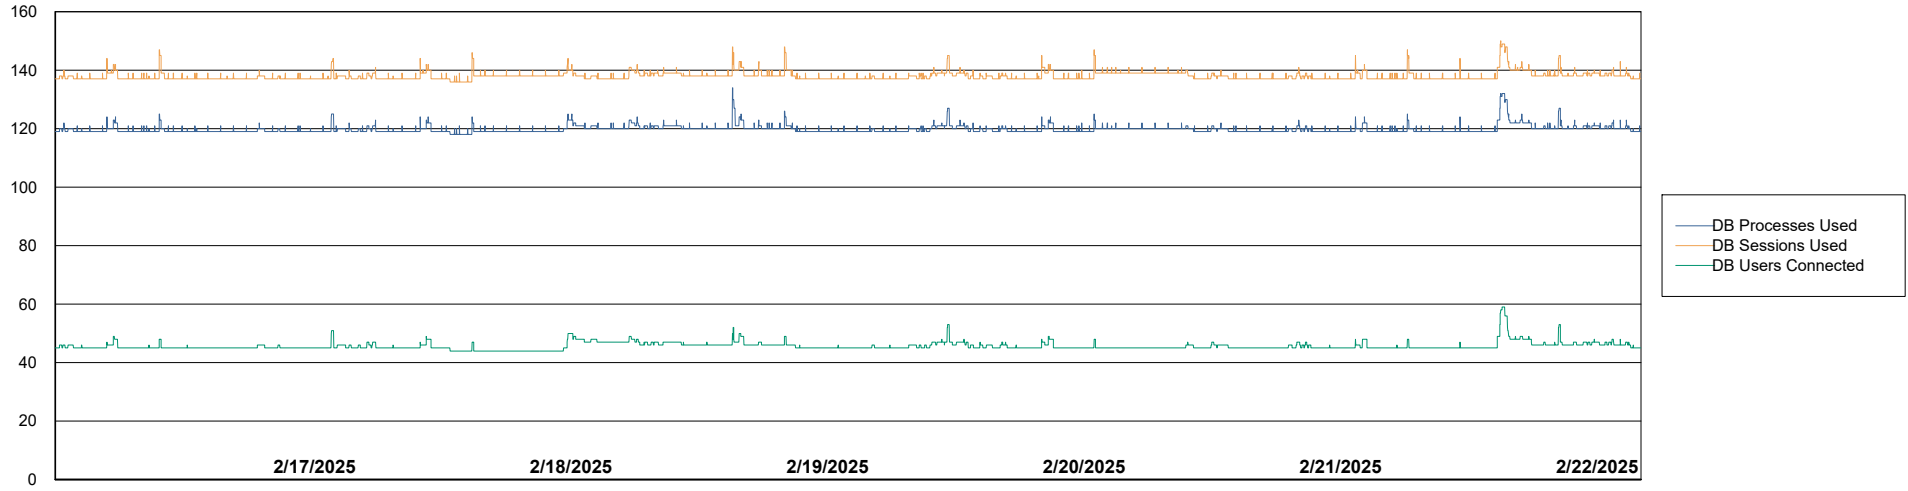

Database Performance XMX_PROD_ABSDB01_PRDB_ABS1