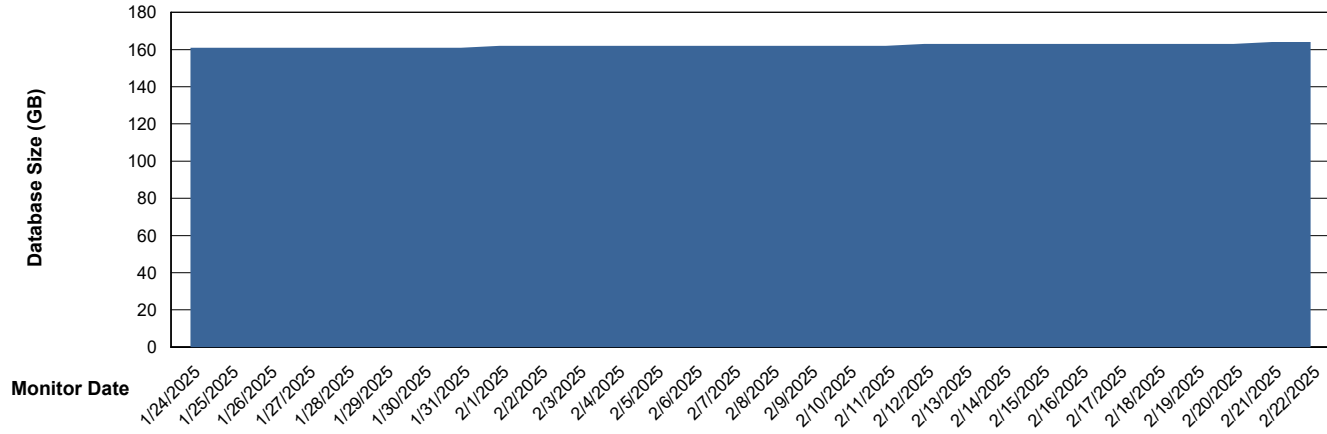

Database growth over last month

Weekly SLA Customer Report

Customer NOA_Production (24/7)
Database ID 116

DATABASE SIZE NOA_PRD_NOVOBI_ABS1

Database growth over last month

Weekly SLA Customer Report

Customer NOA_Production (24/7)
Database ID 116

Database Tablespace NOA_FL_NHSBI_ABS1

Date	Tablespace Name	Filesize (Gb)	Usedsize (Gb)	Percentage free
2/22/2025	ABSDATA	143	116	19
	INDX	131	108	17
2/21/2025	ABSDATA	143	116	19
	INDX	131	108	17
2/20/2025	ABSDATA	143	116	19
	INDX	131	108	17
2/19/2025	ABSDATA	143	116	19
	INDX	131	108	17
2/18/2025	ABSDATA	138	116	16
	INDX	129	108	16
2/17/2025	ABSDATA	138	116	16
	INDX	129	108	16
2/16/2025	ABSDATA	138	116	16
	INDX	129	108	16