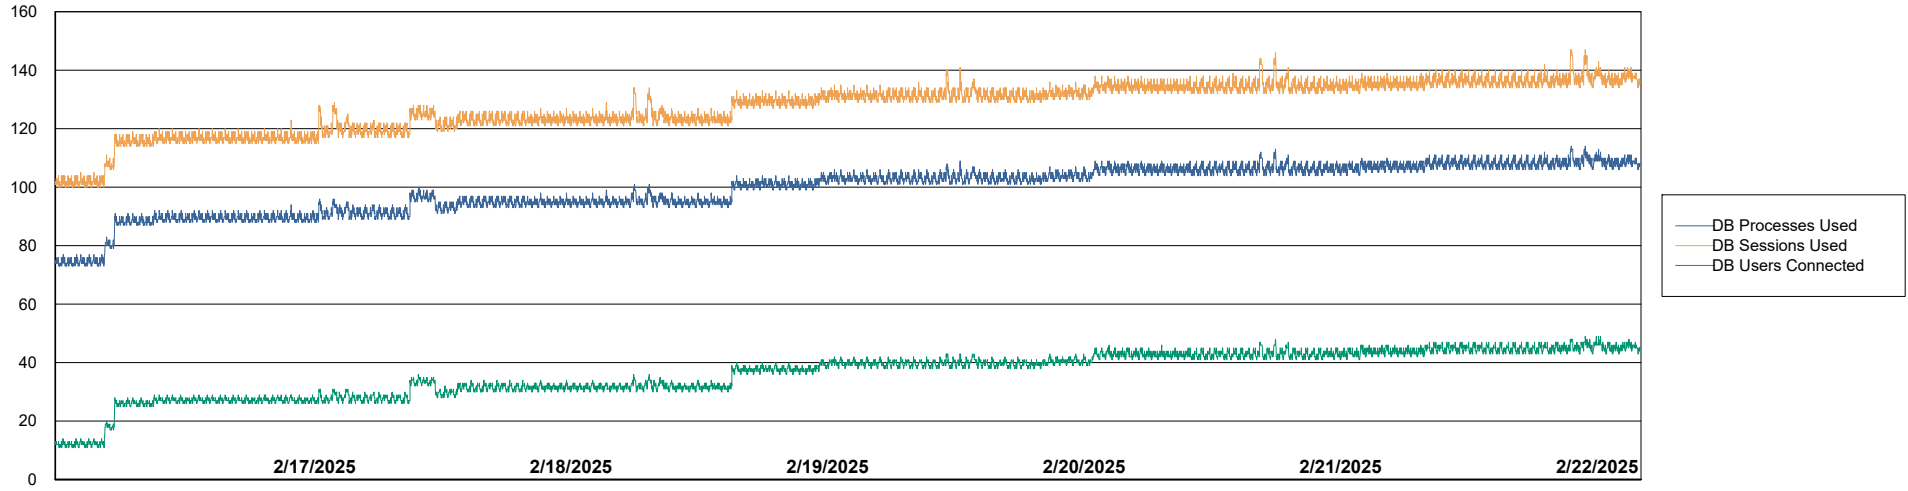

Database Performance NIX_PRD_ABSBI_ABS1