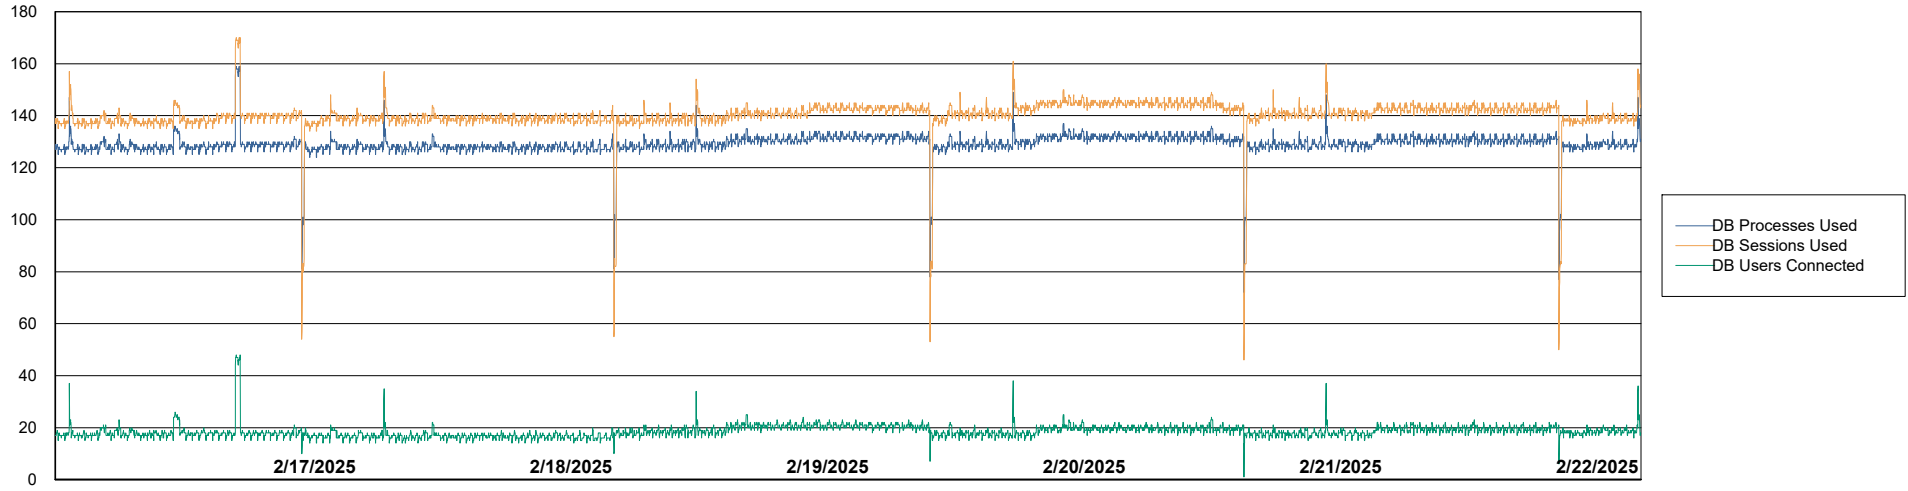

Database Performance HUE_PRD_S-ORABI2024_ABS1