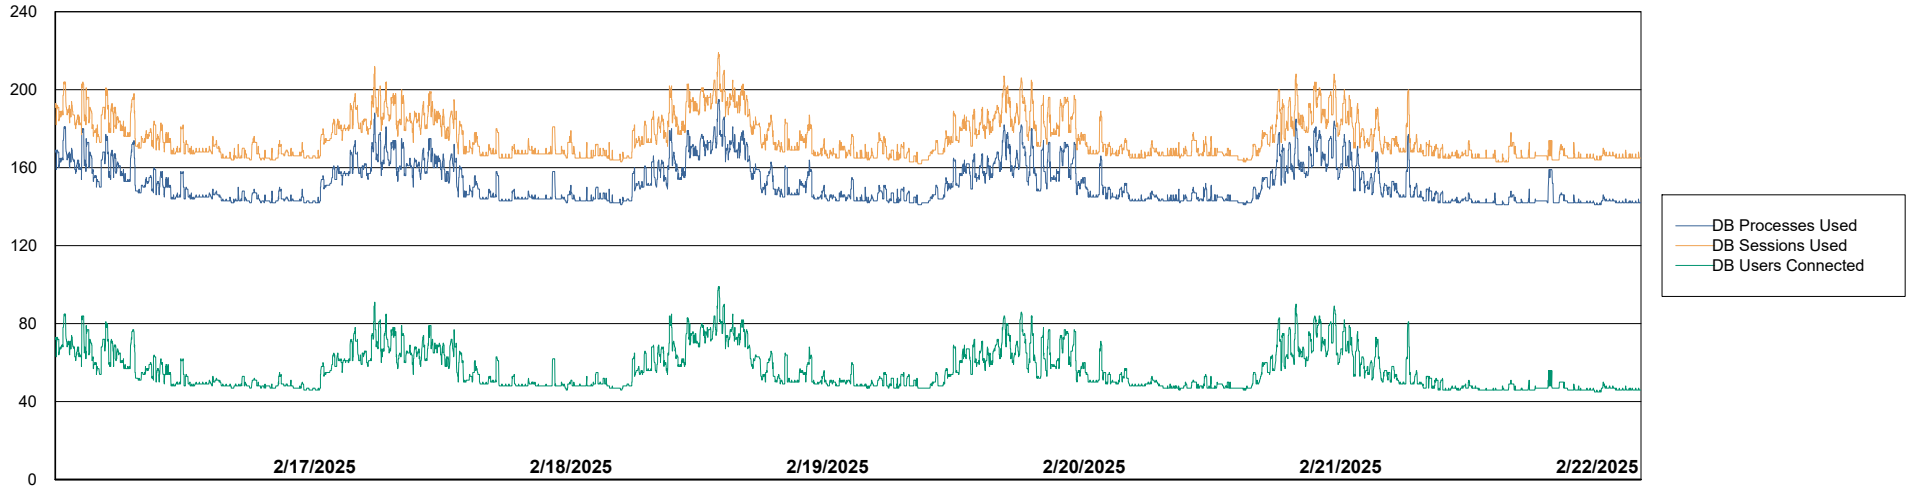

Database Performance ELJ_PRD_FRASEQXPRDDB01_ABS1