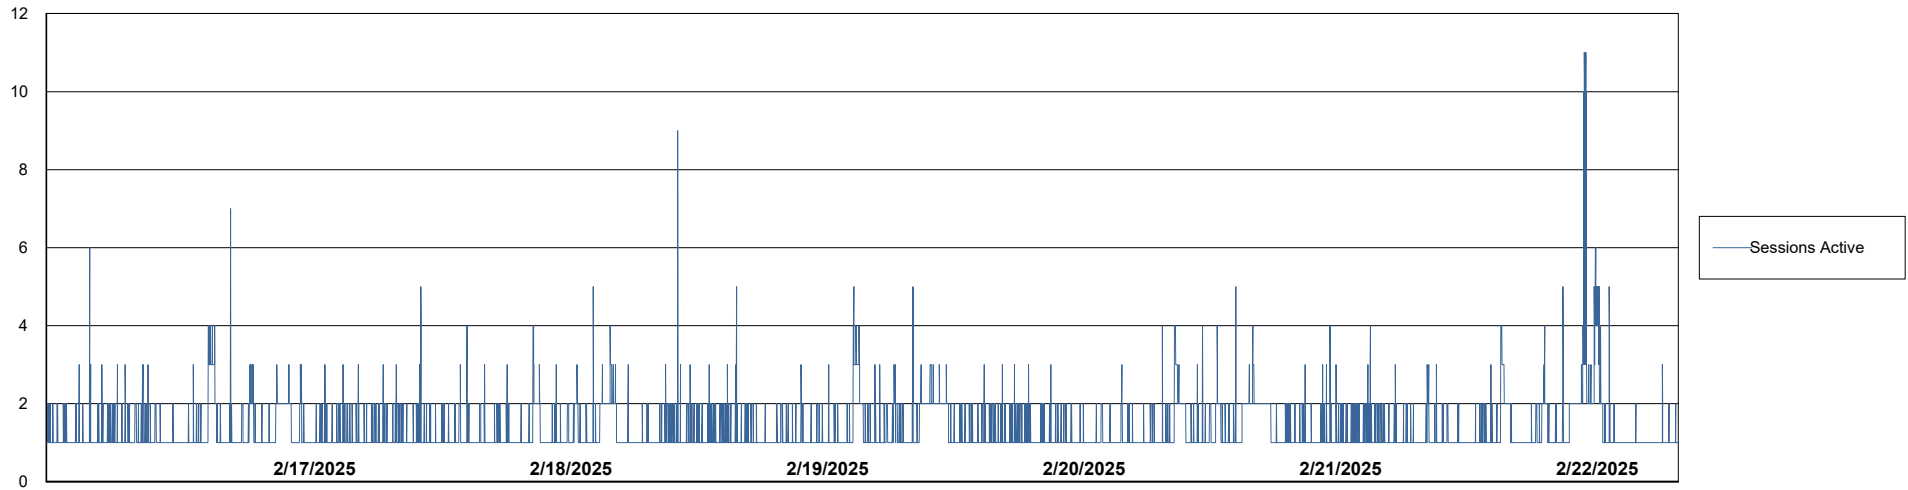

Database Performance ELJ_PRD_FRASEQXPRDDB01_ABS1