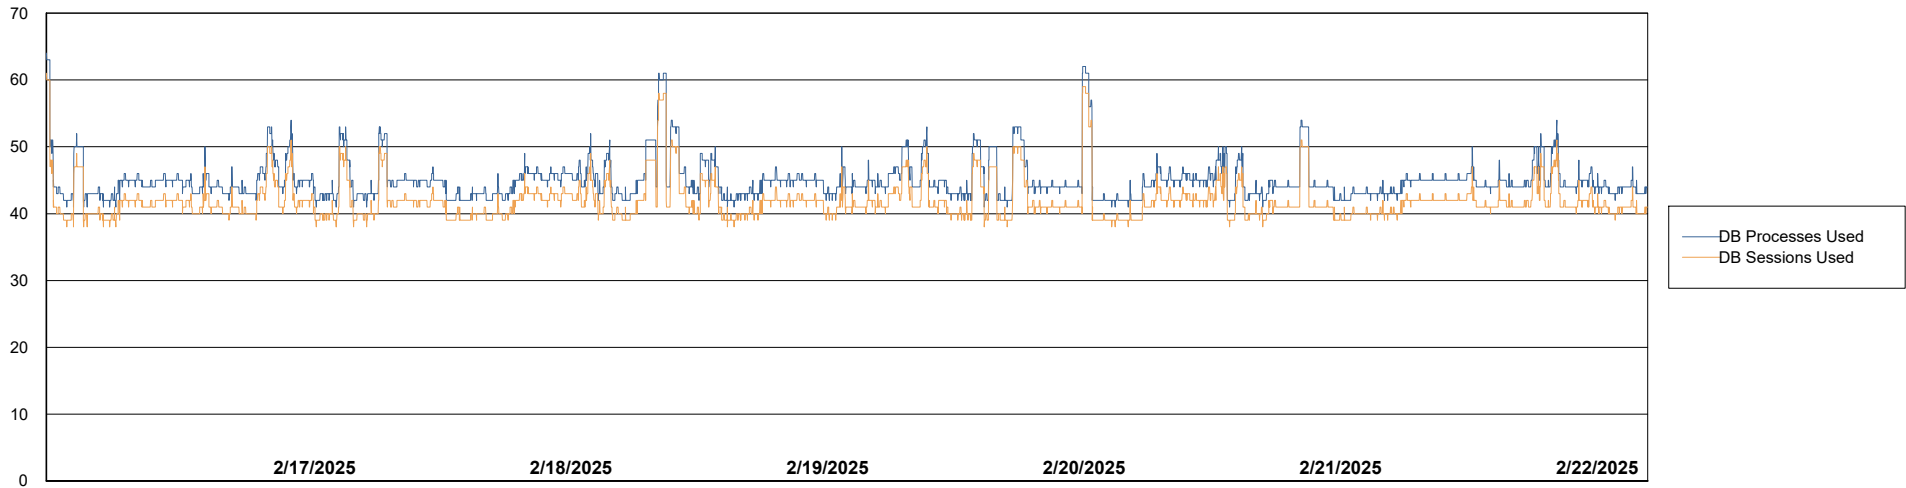

Database Performance DFD_PRD_S-S-ABSBI-V_ABS1

DB Processes Max 500