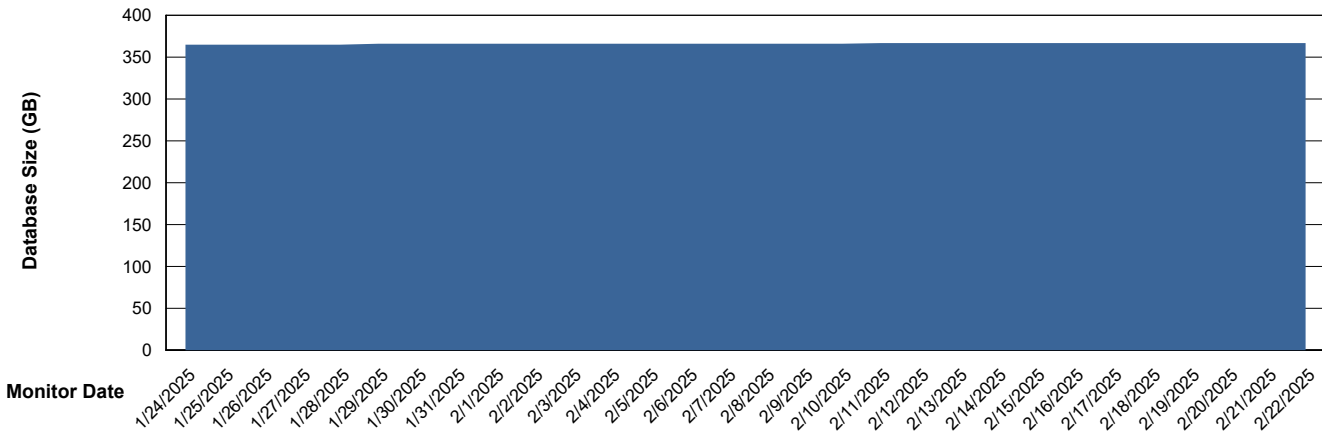

DB Processes Max 1,000

Weekly SLA Customer Report

Customer CLO Production
 Database ID 38

DATABASE SIZE CLO_PRD_CLO-ORA01_ABS1

Database growth over last month

Database Tablespace CLO_PRD_CLO-ORA01_ABS1

Date	Tablespace Name	Filesize (Gb)	Usedsize (Gb)	Percentage free
2/22/2025	ABSDATA	114	95	17
	INDX	297	247	17
2/21/2025	ABSDATA	114	95	17
	INDX	297	247	17
2/20/2025	ABSDATA	114	95	17
	INDX	297	247	17
2/19/2025	ABSDATA	114	95	17
	INDX	297	246	17
2/18/2025	ABSDATA	114	95	17
	INDX	297	246	17
2/17/2025	ABSDATA	114	95	17
	INDX	297	246	17
2/16/2025	ABSDATA	114	95	17
	INDX	297	246	17