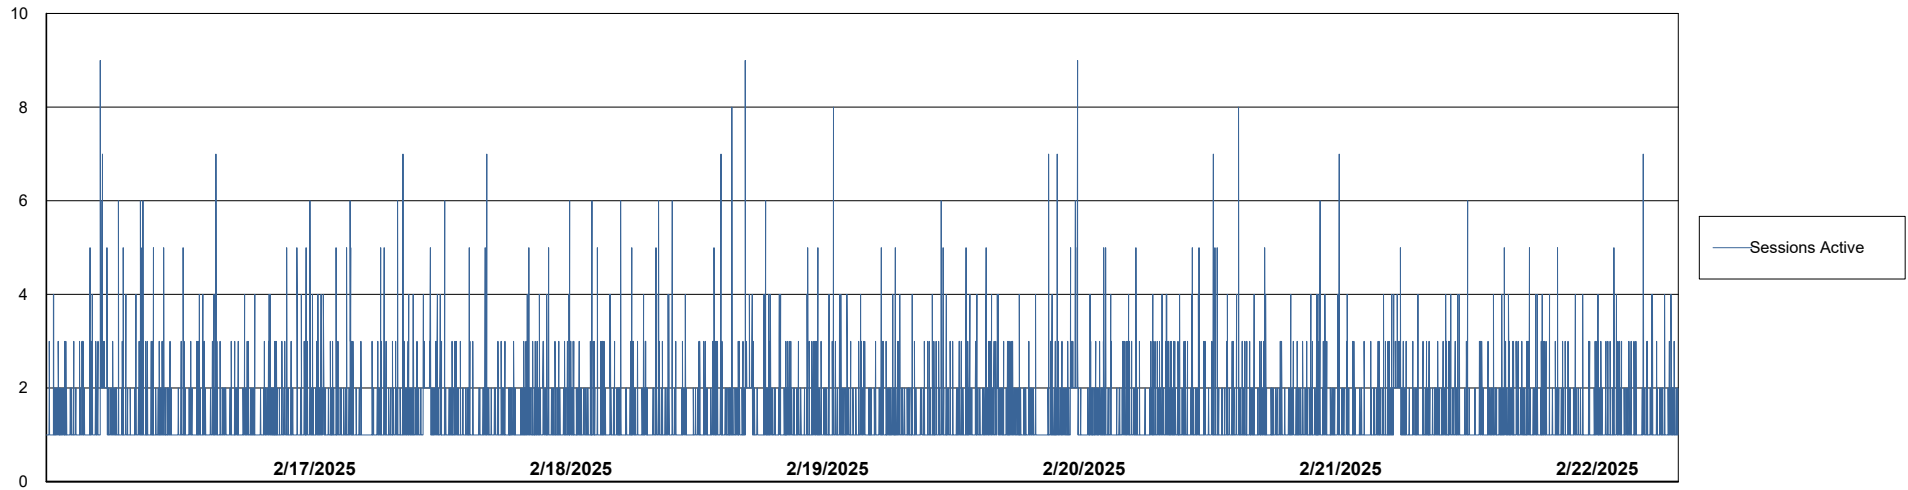

Database Performance AUJ_ABSEM3_DB