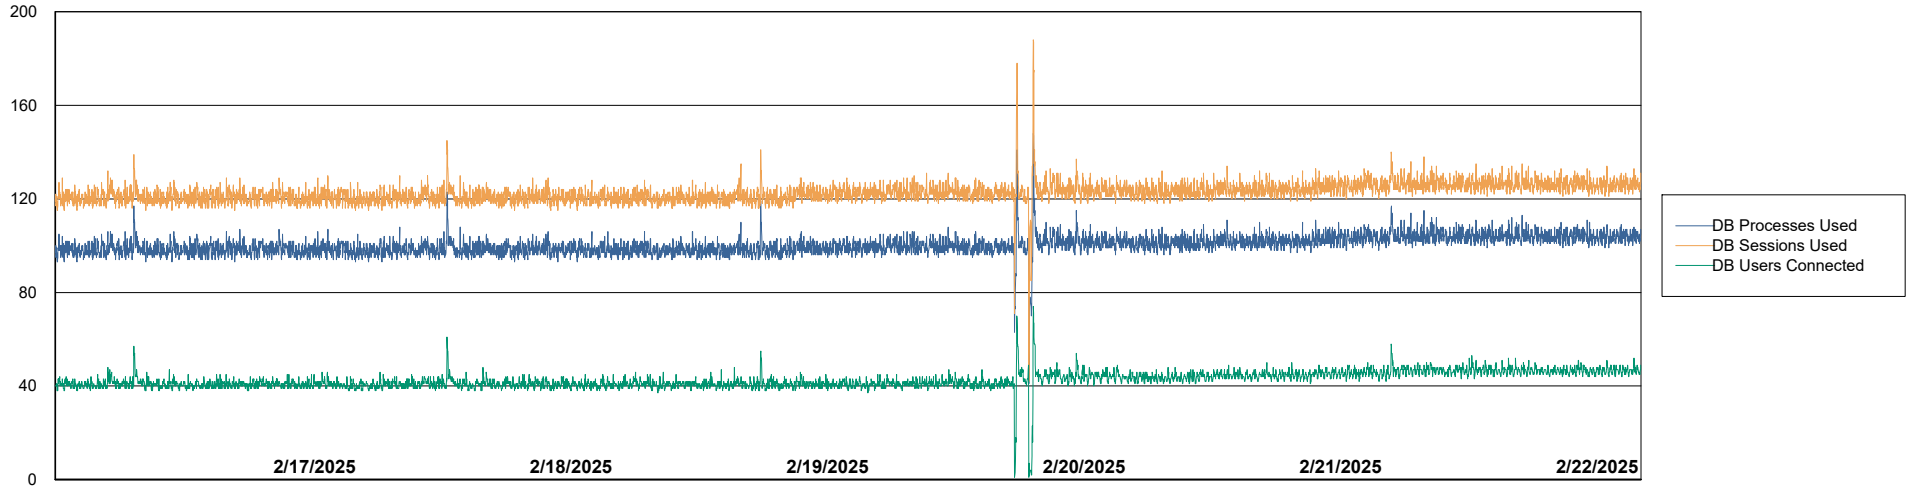

Database Performance AUJ_ABSEM3_DB