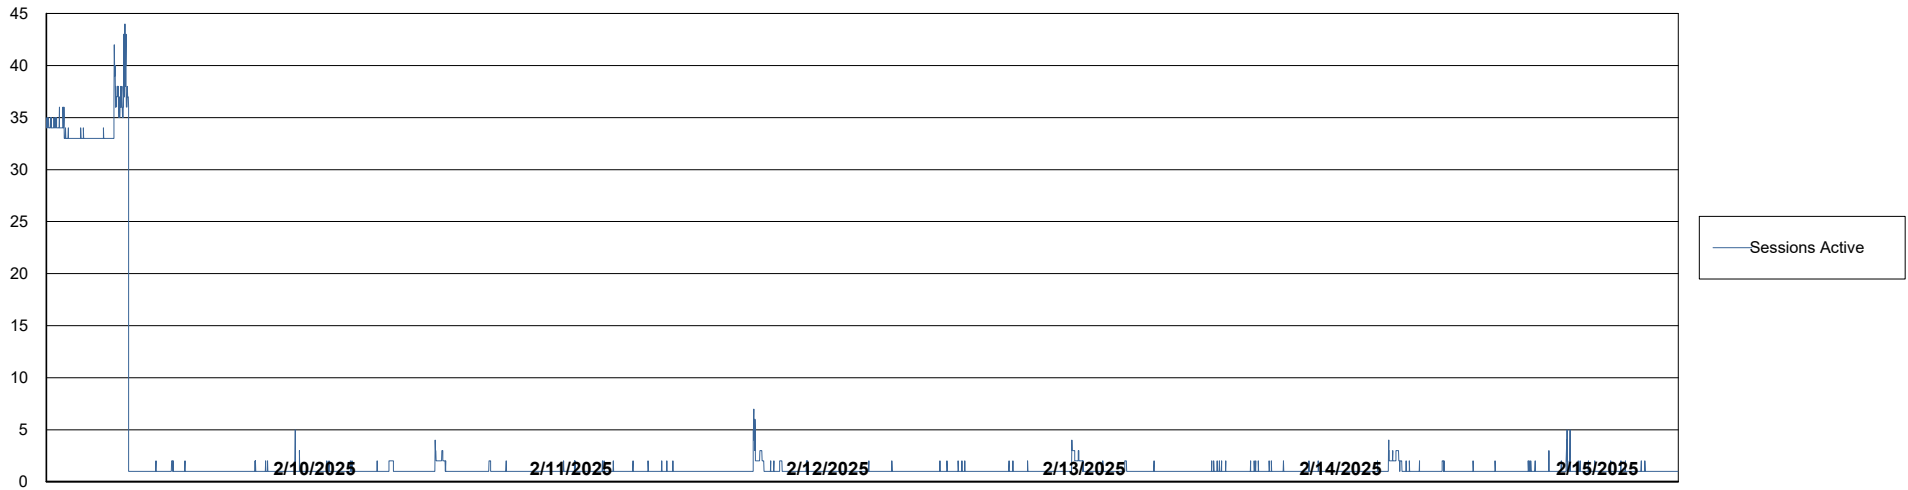

Database Performance XMX_PROD_ABSDB01_PRDB_ABS1