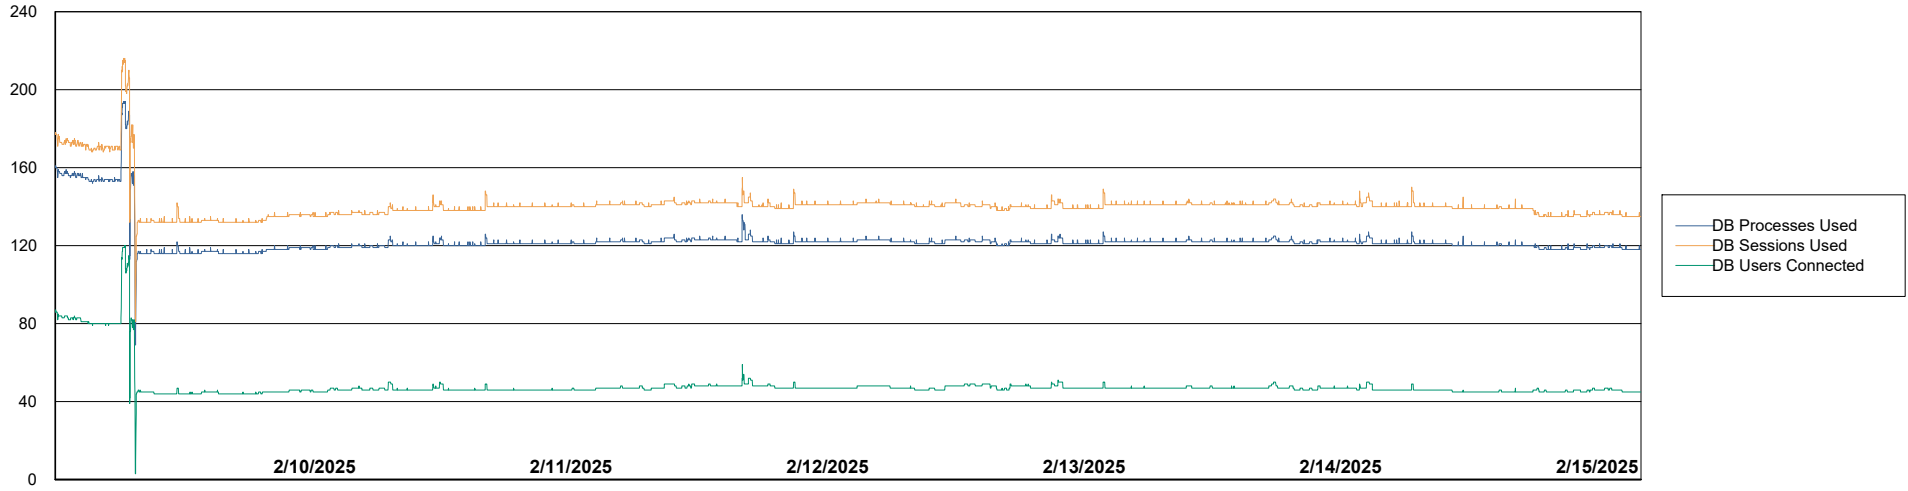

Database Performance XMX_PROD_ABSDB01_PRDB_ABS1