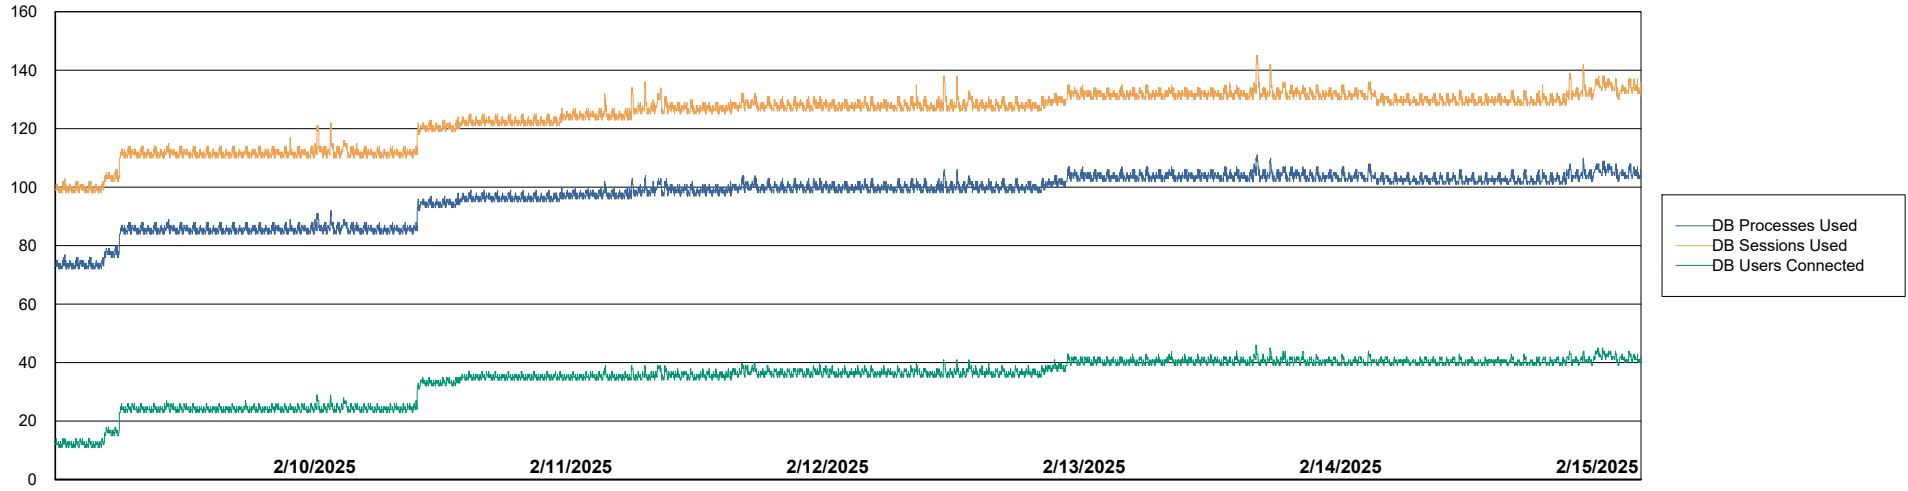

Database Performance NIX_PRD_ABSBI_ABS1