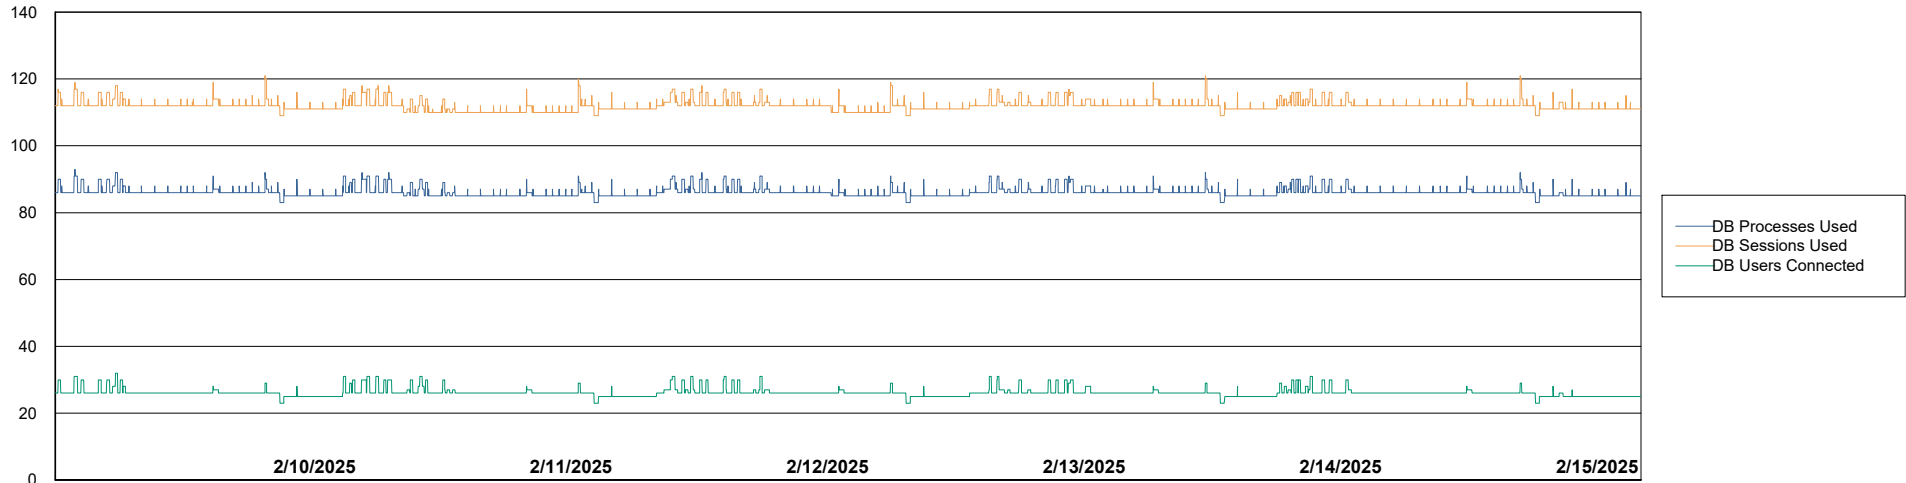

Database Performance KLA_PRD_KLAHQORA05_DB_ABS1