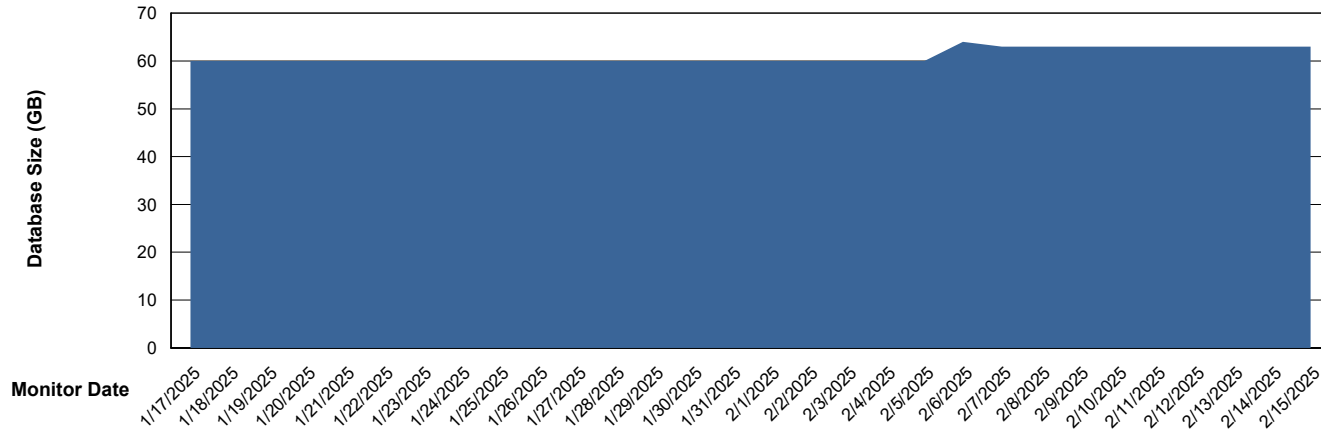

DATABASE SIZE KLA_TST_KLAHQORA06_DB_ABST

Database growth over last month