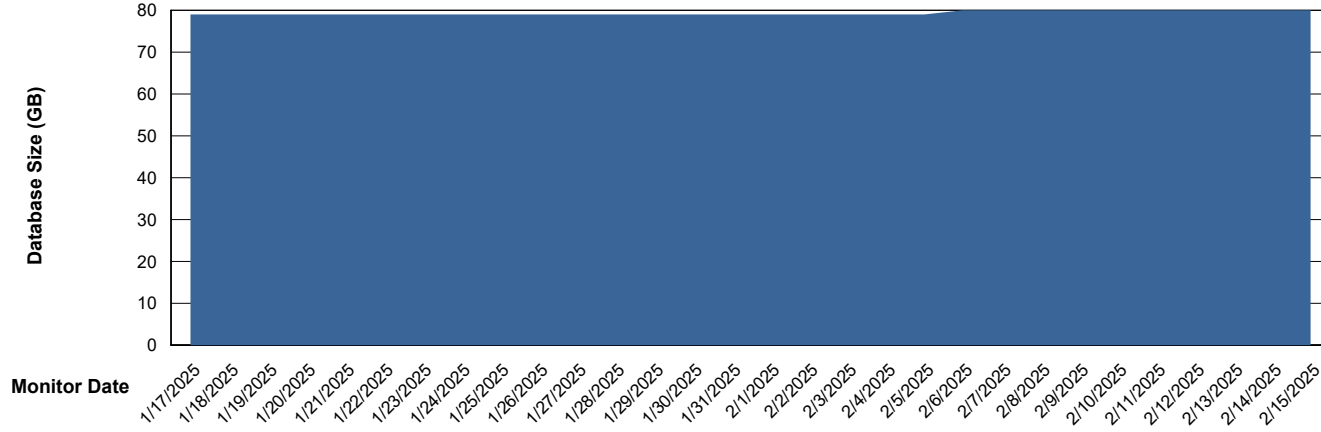

DATABASE SIZE KLA_PRD_KLAHQORA05_DB_ABS1

Database growth over last month