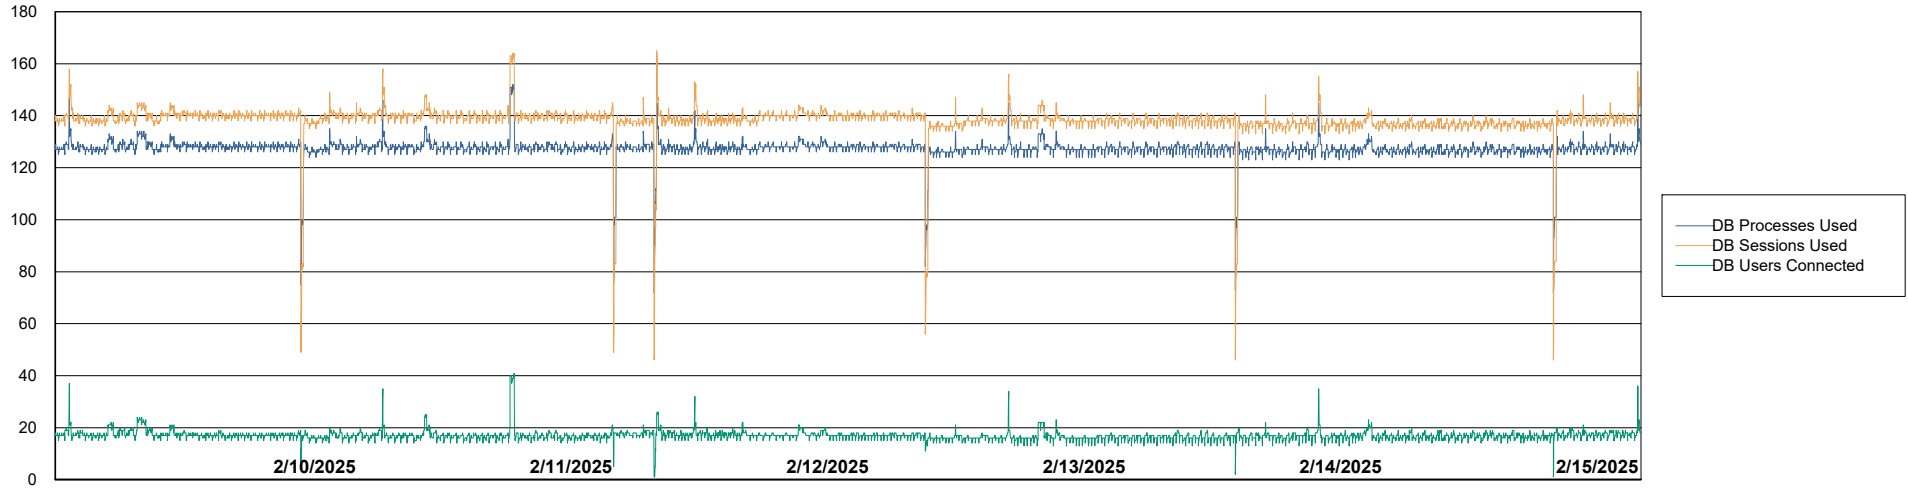

Database Performance HUE_PRD_S-ORABI2024_ABS1