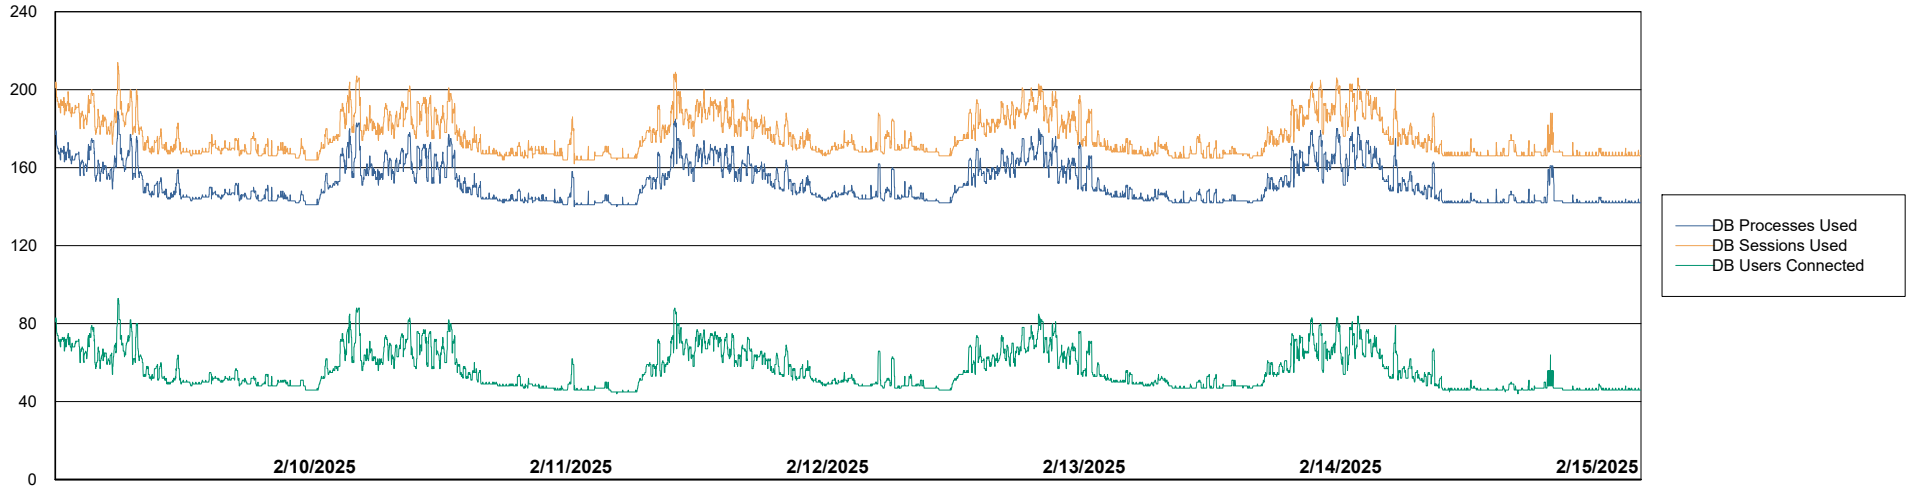

Database Performance ELJ_PRD_FRASEQXPRDDB01_ABS1