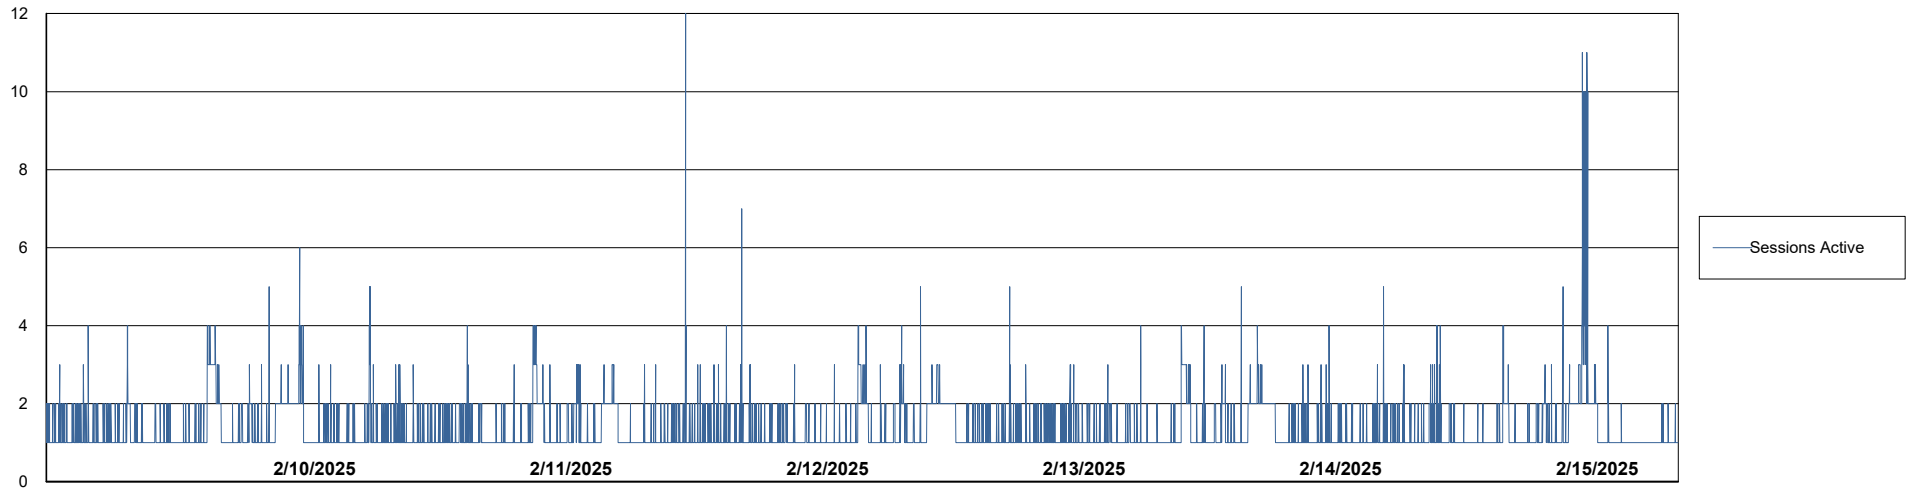

Database Performance ELJ_PRD_FRASEQXPRDDB01_ABS1