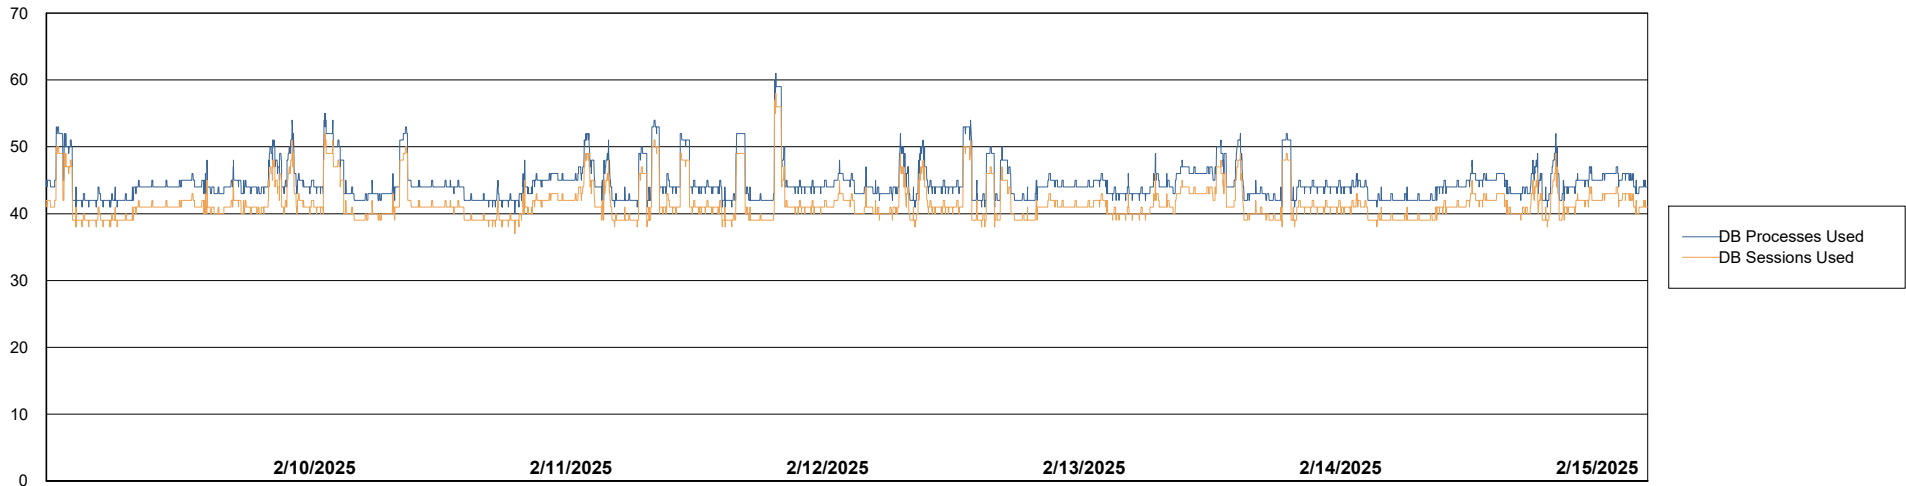

Database Performance DFD_PRD_S-S-ABSBI-V_ABS1

DB Processes Max 500