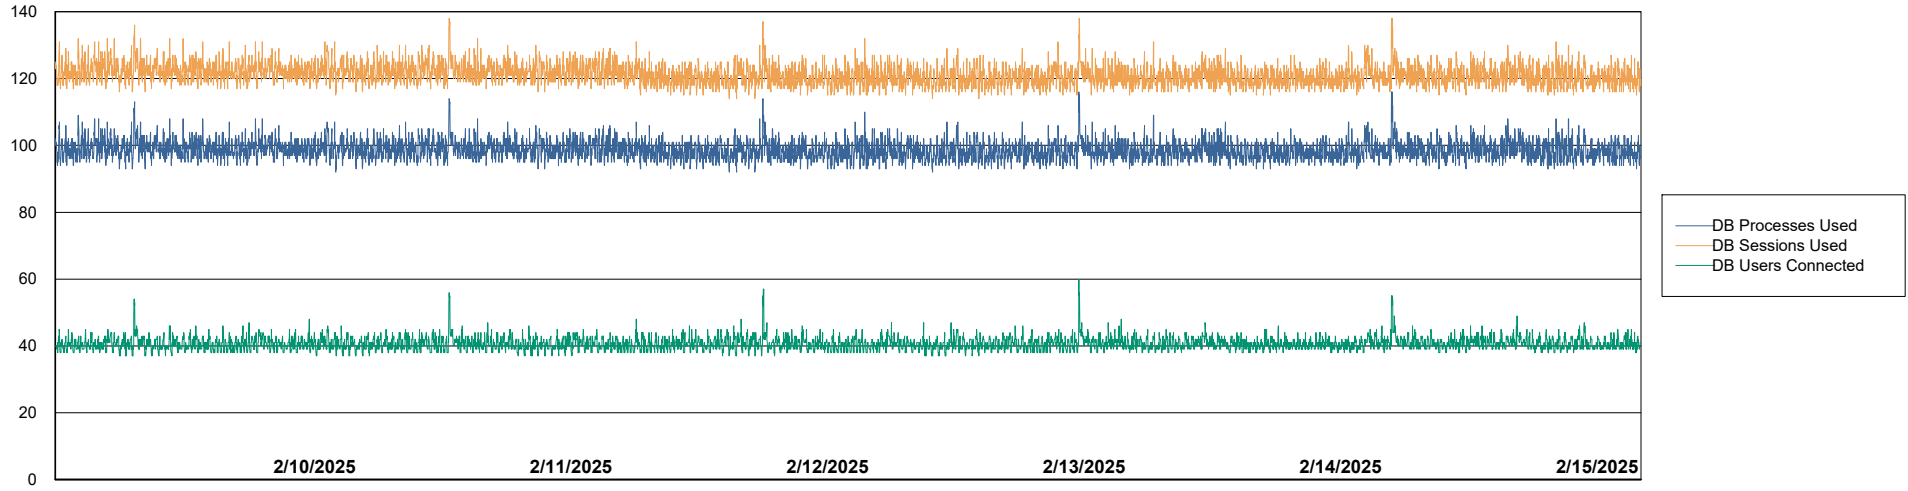

Database Performance AUJ_ABSEM3_DB