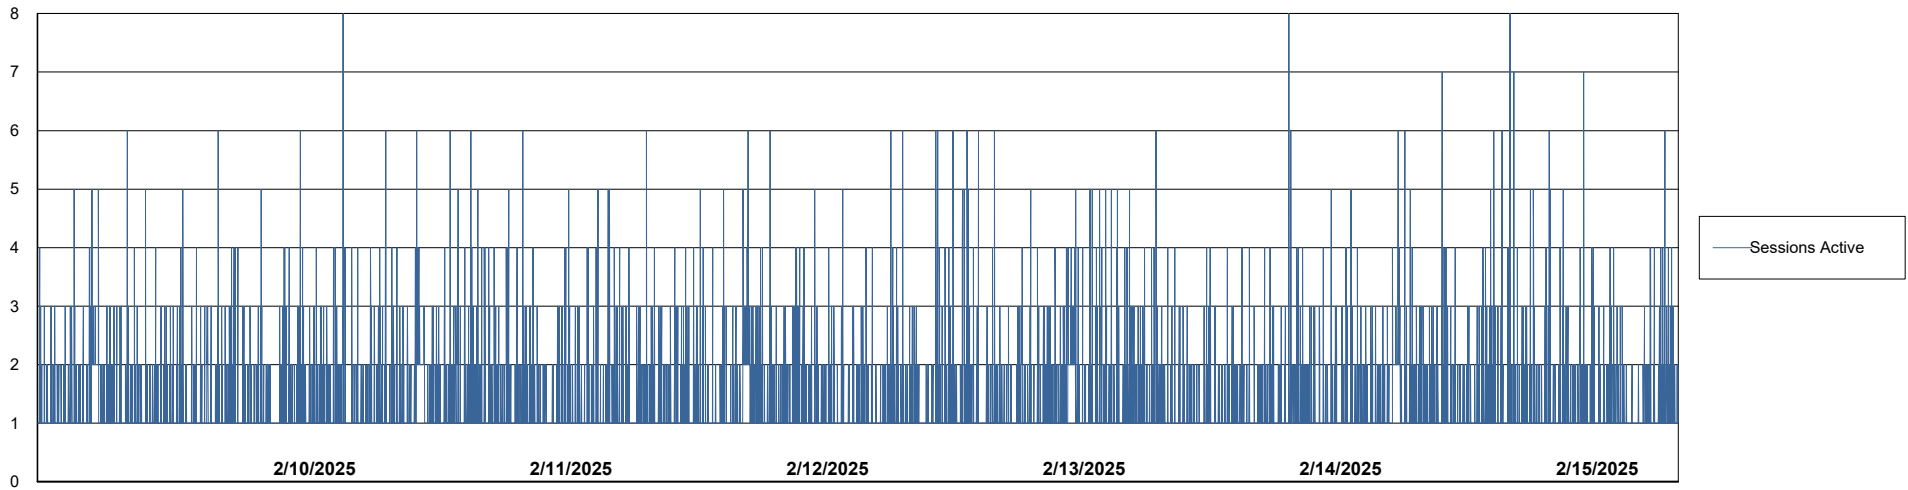

Database Performance AUJ_ABSEM3_DB