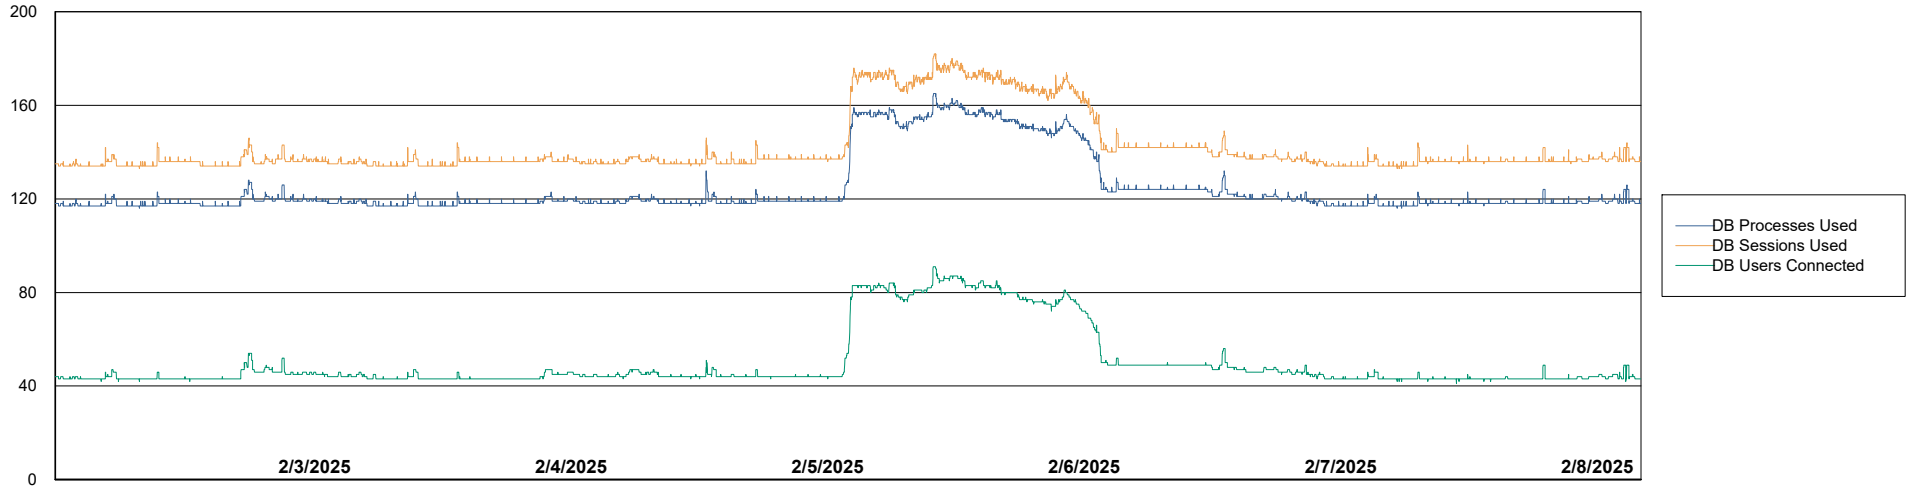

Database Performance XMX_PROD_ABSDB01_PRDB_ABS1