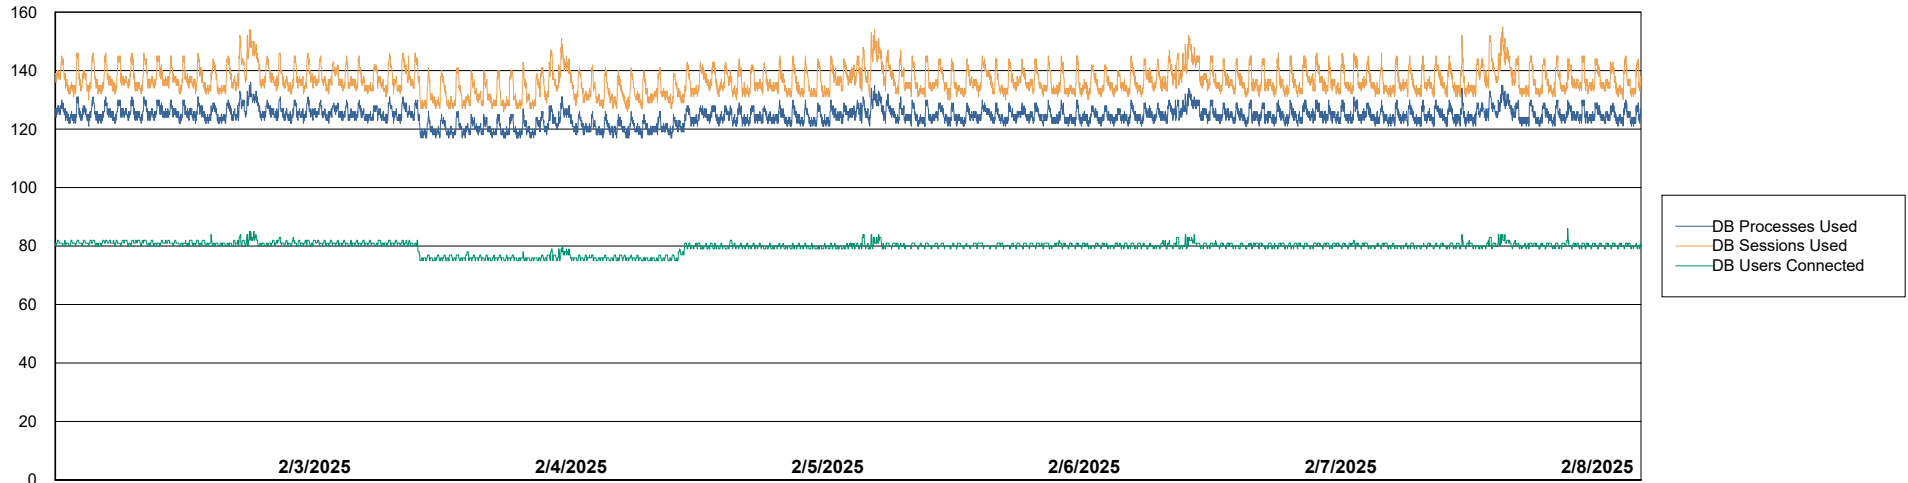

Database Performance VOS_PRD_ABSBI-2018_ABS1