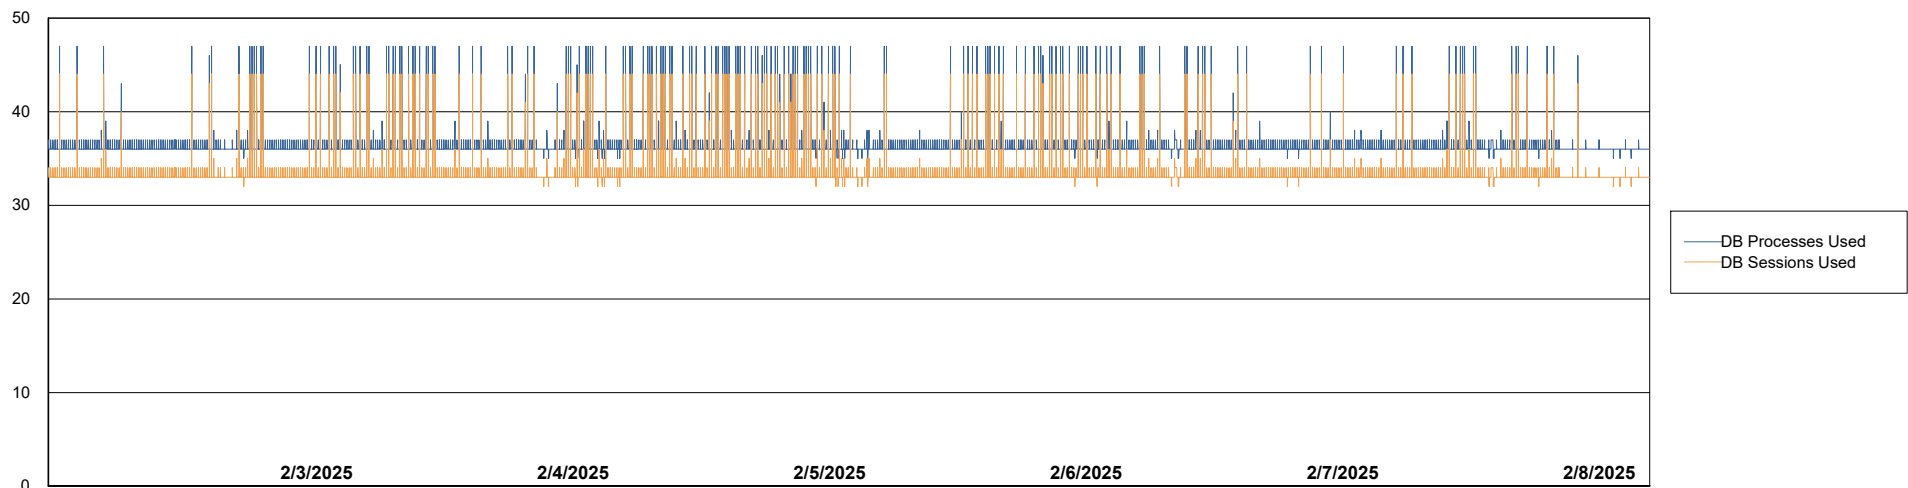

Weekly SLA Customer Report

Customer VEN_Production
Database ID 35

Database Performance VENDB_Production_ABS1

Weekly SLA Customer Report

Customer VEN_Production
Database ID 35

Database Performance VENDB_Standby_ABS1_SB

DB Processes Max 300

Weekly SLA Customer Report

Customer VEN_Production
 Database ID 35

DATABASE SIZE VENDB_Production_ABS1

Database growth over last month

Database Tablespace VENDB_Production_ABS1

Date	Tablespace Name	Filesize (Gb)	Usedsize (Gb)	Percentage free
2/8/2025	ABSDATA	240	202	16
	INDX	234	193	18
2/7/2025	ABSDATA	240	202	16
	INDX	234	193	18
2/6/2025	ABSDATA	240	202	16
	INDX	234	193	18
2/5/2025	ABSDATA	240	202	16
	INDX	234	193	18
2/4/2025	ABSDATA	240	202	16
	INDX	234	193	18
2/3/2025	ABSDATA	240	202	16
	INDX	234	193	18
2/2/2025	ABSDATA	240	201	16
	INDX	234	193	18