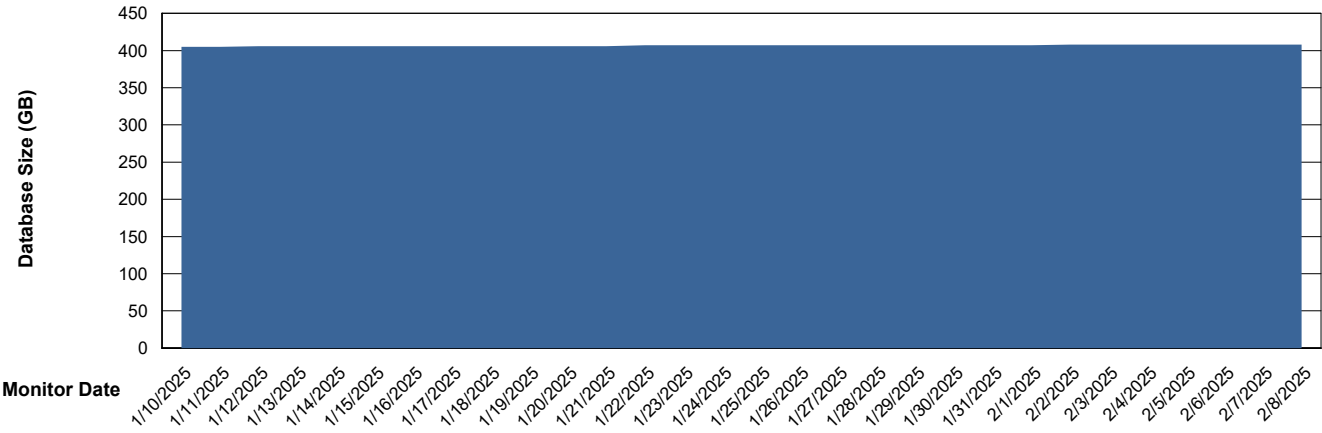

DB Processes Max 300

Weekly SLA Customer Report

Customer VEN_Production
 Database ID 35

DATABASE SIZE VENDB_Production_ABS1

Database growth over last month

Database Tablespace VENDB_Production_ABS1

Date	Tablespace Name	Filesize (Gb)	Usedsize (Gb)	Percentage free
2/8/2025	ABSDATA	240	202	16
	INDX	234	193	18
2/7/2025	ABSDATA	240	202	16
	INDX	234	193	18
2/6/2025	ABSDATA	240	202	16
	INDX	234	193	18
2/5/2025	ABSDATA	240	202	16
	INDX	234	193	18
2/4/2025	ABSDATA	240	202	16
	INDX	234	193	18
2/3/2025	ABSDATA	240	202	16
	INDX	234	193	18
2/2/2025	ABSDATA	240	201	16
	INDX	234	193	18

Weekly SLA Customer Report

Customer VEN_Production
Database ID 35

Standby Database Health VEN_Production

Recovery lag for last 7 days