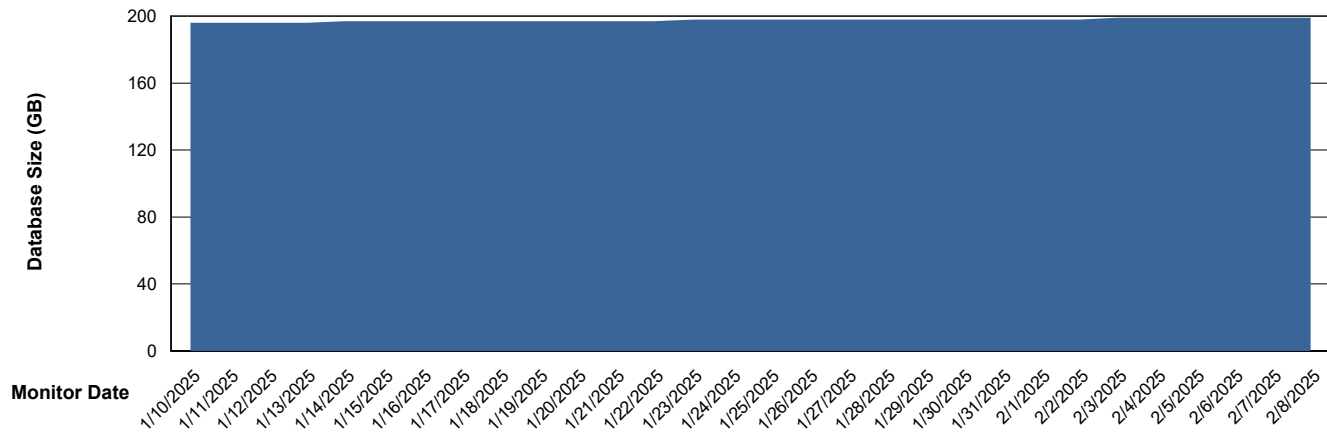

Customer SHL OCI ASH Production
Database ID 182

DATABASE SIZE SHL-BI-ASH_PROD_ABS1

Database growth over last month

DATABASE SIZE SHL-DBS1-ASH_PROD_ABS1

Database growth over last month

Weekly SLA Customer Report

Customer SHL OCI ASH Production
 Database ID 182

Database Tablespace SHL-BI-ASH_PROD_ABS1

Date	Tablespace Name	Filesize (Gb)	Usedsize (Gb)	Percentage free
2/8/2025	ABSDATA	30	14	54
	INDX	35	14	61
2/7/2025	ABSDATA	30	14	54
	INDX	35	14	61
2/6/2025	ABSDATA	30	14	55
	INDX	35	14	61
2/5/2025	ABSDATA	30	14	55
	INDX	35	14	61
2/4/2025	ABSDATA	30	14	55
	INDX	35	14	61
2/3/2025	ABSDATA	30	14	55
	INDX	35	14	61
2/2/2025	ABSDATA	30	14	55
	INDX	35	14	61