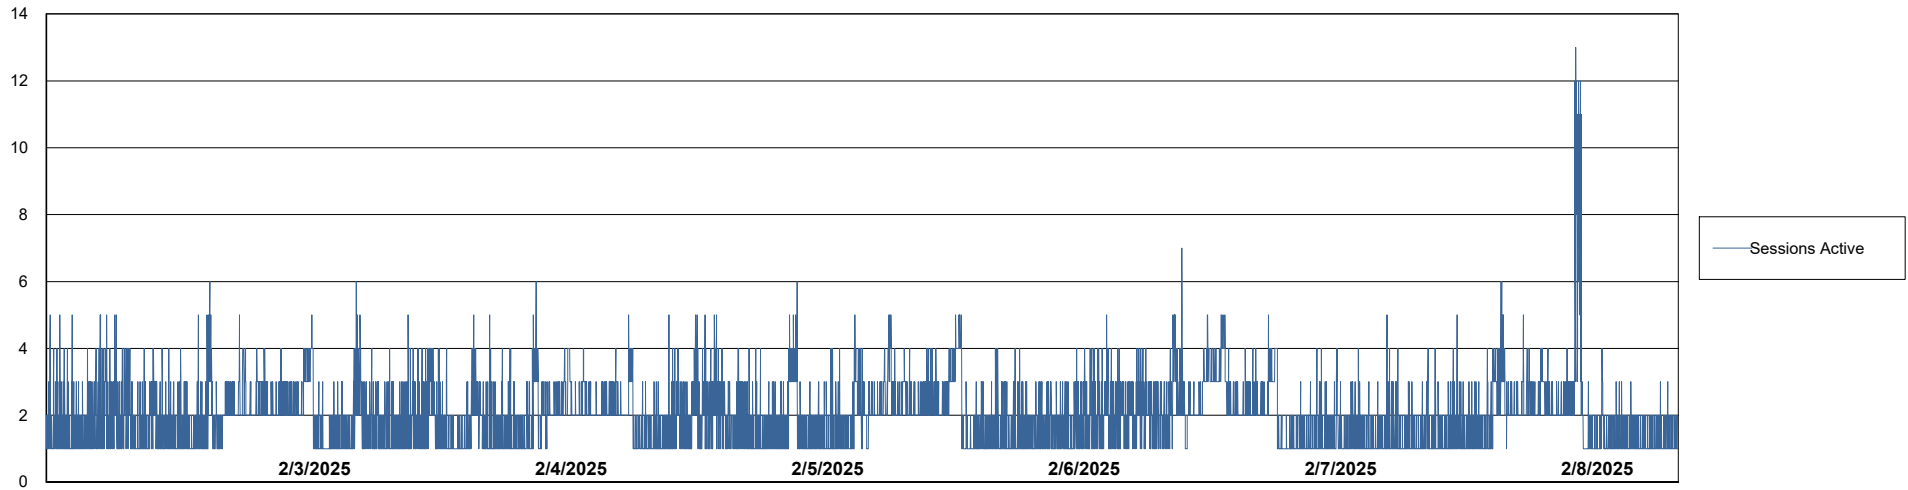

Database Performance RFL_PRD_ABS01_DB