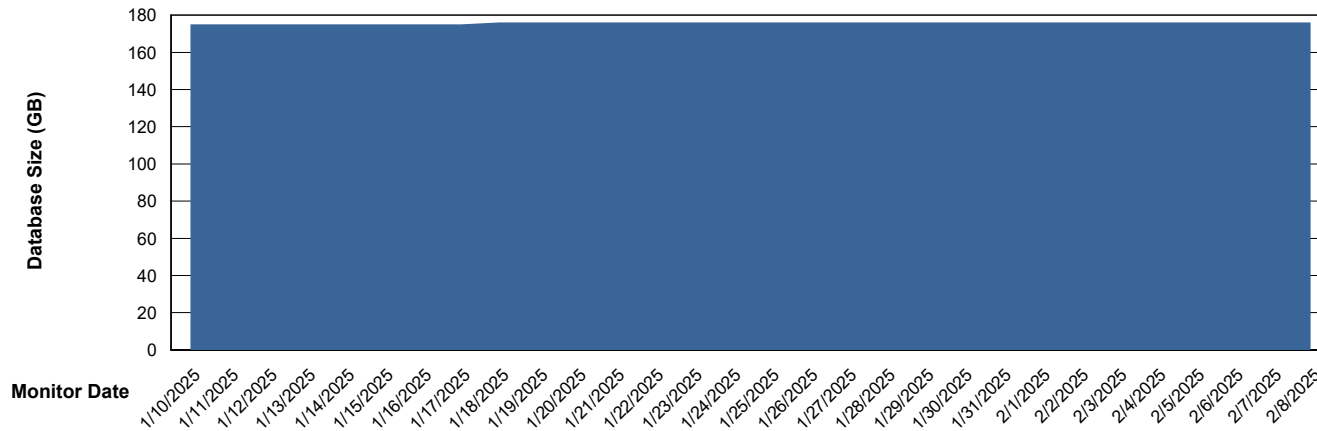

DATABASE SIZE LST-DBS6-AMS_DB_ABSEE2

Database growth over last month