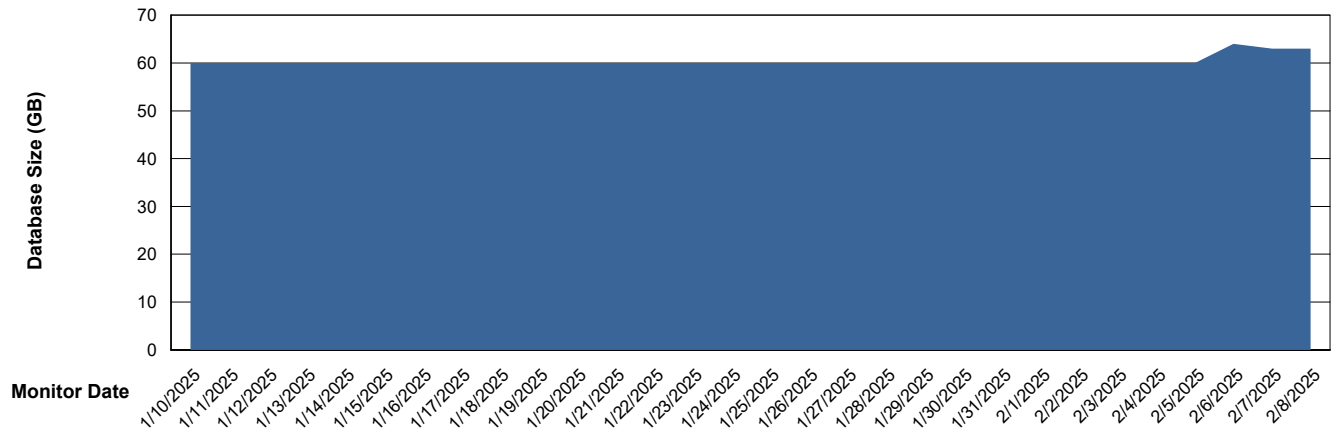

DATABASE SIZE KLA_TST_KLAHQORA06_DB_ABST

Database growth over last month