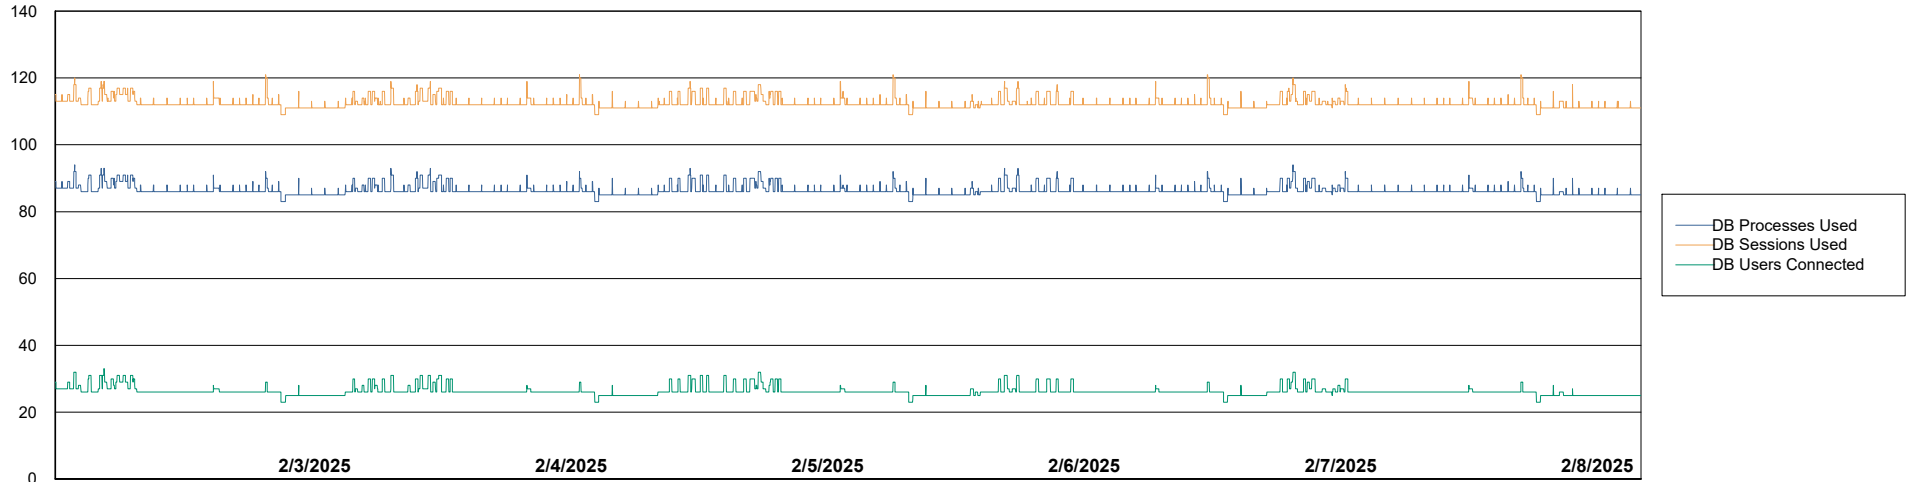

Database Performance KLA_PRD_KLAHQORA05_DB_ABS1