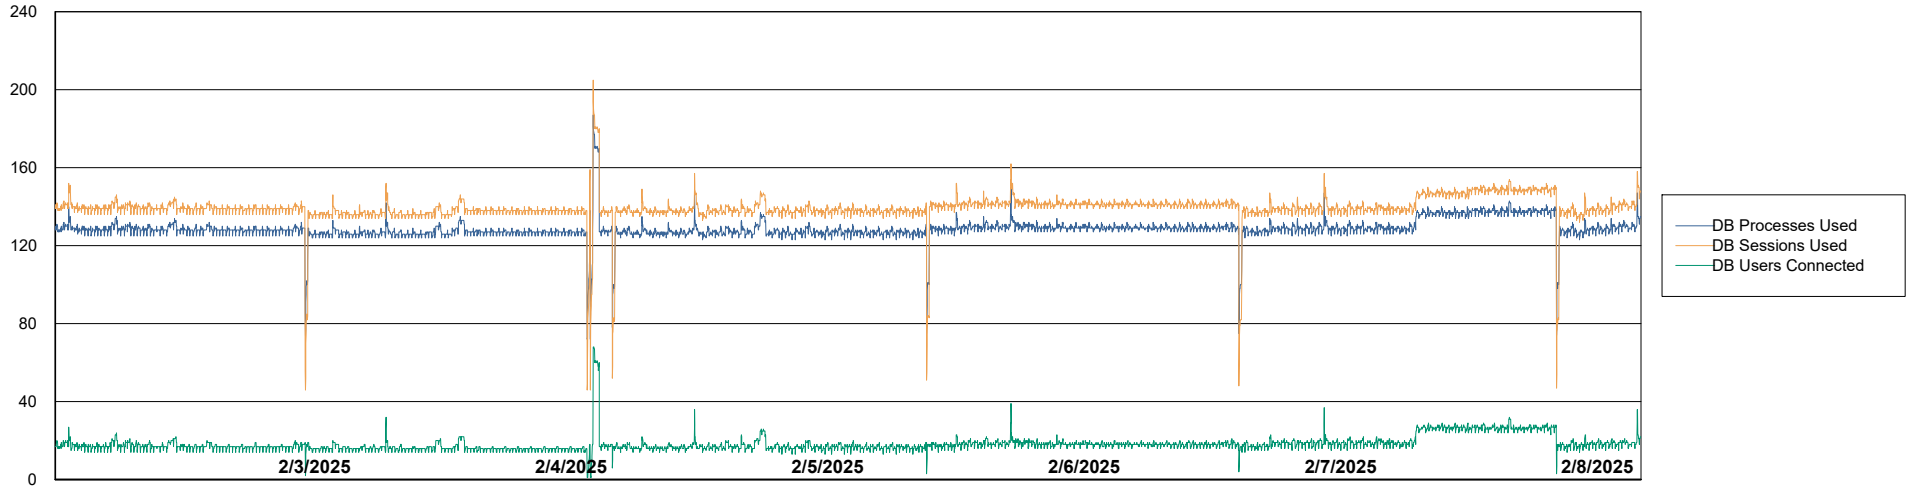

Database Performance HUE_PRD_S-ORABI2024_ABS1