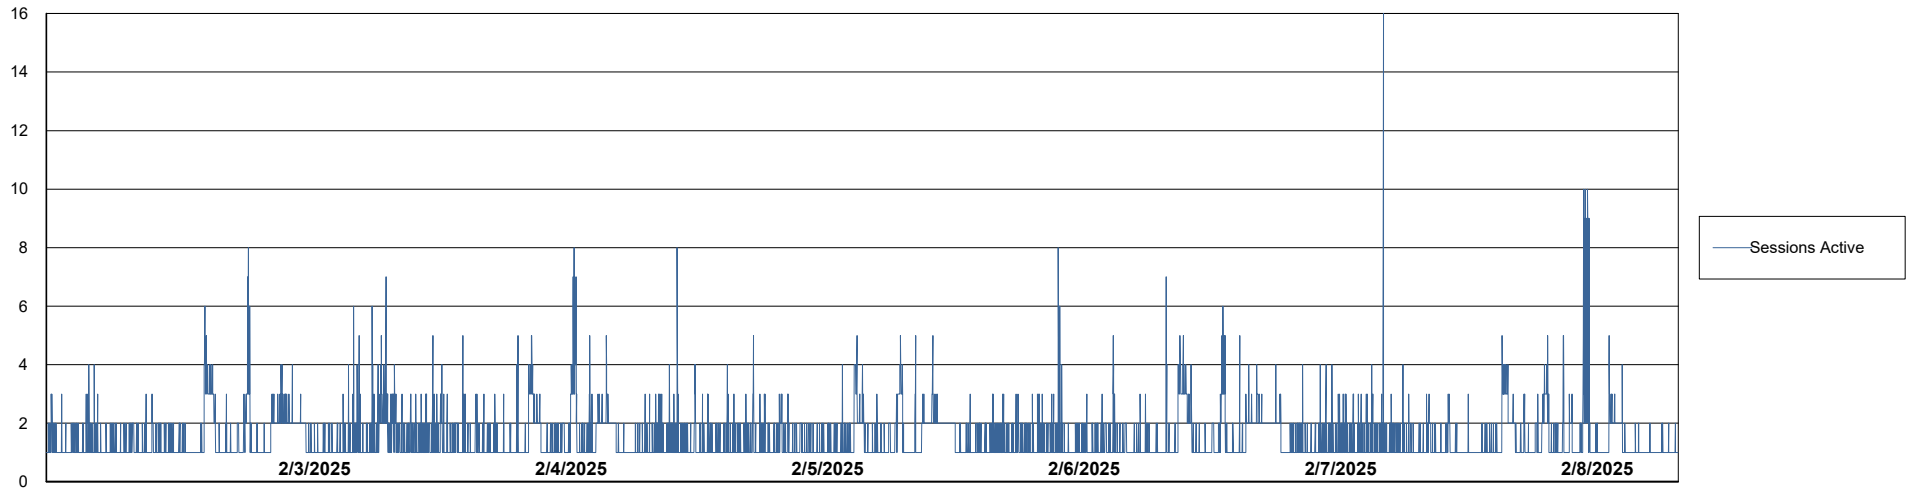

Database Performance ELJ_PRD_FRASEQXPRDDB01_ABS1