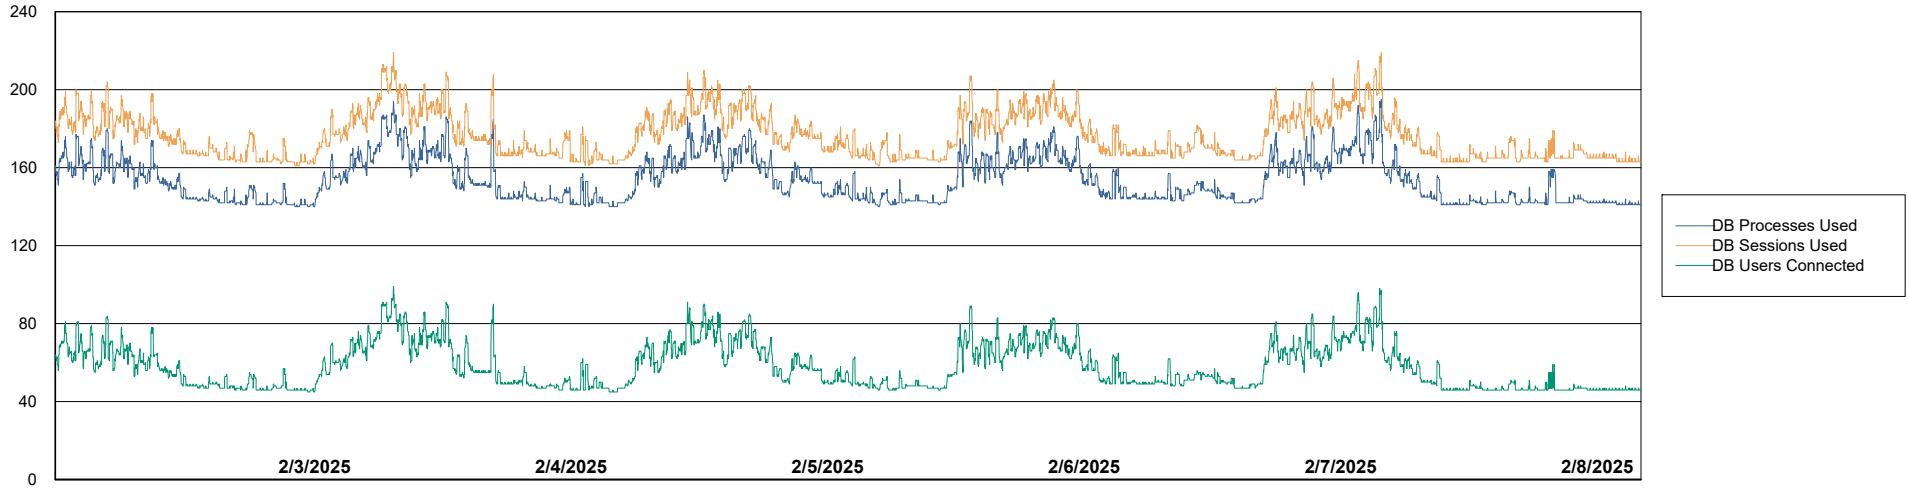

Database Performance ELJ_PRD_FRASEQXPRDDB01_ABS1