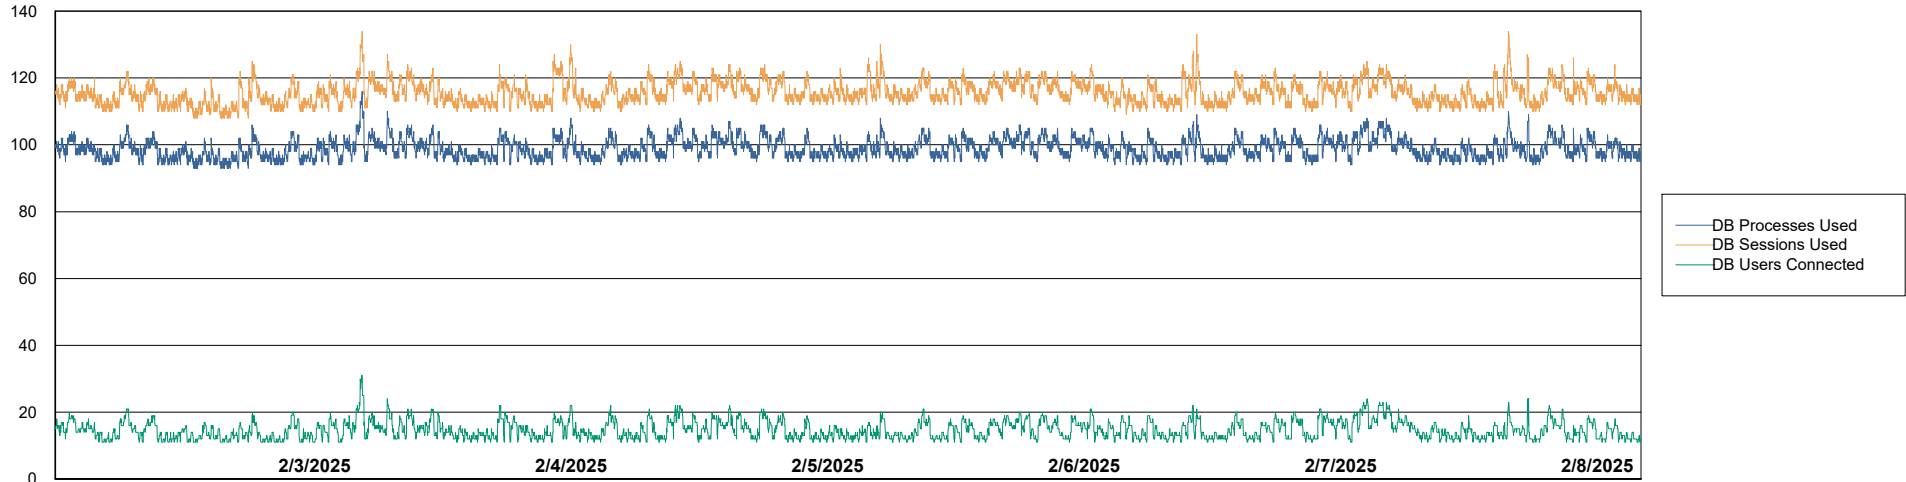

Database Performance ELI_PRD_FRASEQXPRDDB04-BI_ABS1