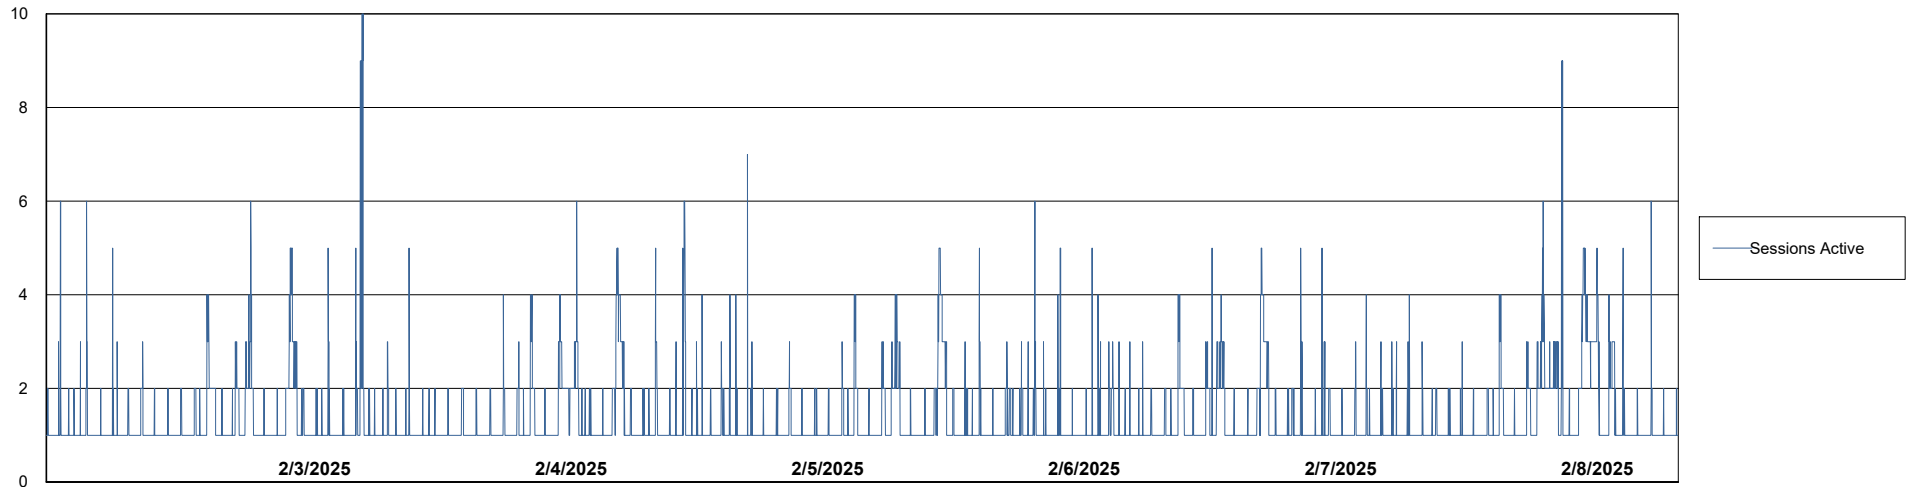

Database Performance ELI_PRD_FRASEQXPRDDB04-BI_ABS1