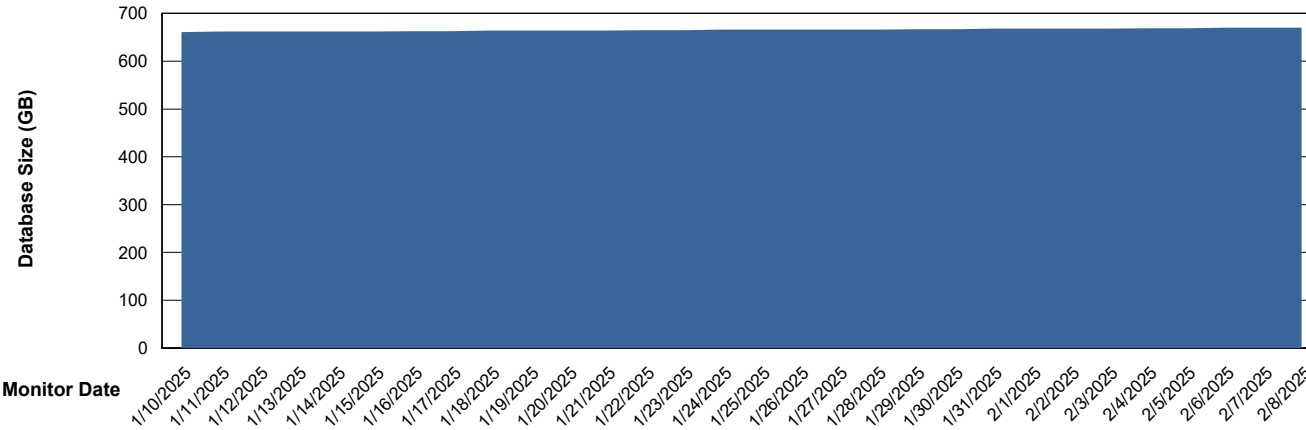

DB Processes Max 1,000

Weekly SLA Customer Report

Customer CUS_Production (24/7)
 Database ID 131

DATABASE SIZE CUS_PRD_ABSDB1_ABS1

Database growth over last month

Database Tablespace CUS_PRD_ABSDB1_ABS1

Date	Tablespace Name	Filesize (Gb)	Usedsize (Gb)	Percentage free
2/8/2025	ABSDATA	298	246	17
	INDX	480	408	15
2/7/2025	ABSDATA	298	246	17
	INDX	480	408	15
2/6/2025	ABSDATA	298	246	17
	INDX	480	407	15
2/5/2025	ABSDATA	298	246	17
	INDX	480	407	15
2/4/2025	ABSDATA	298	246	17
	INDX	480	407	15
2/3/2025	ABSDATA	298	246	17
	INDX	480	407	15
2/2/2025	ABSDATA	298	246	18
	INDX	480	406	15

Weekly SLA Customer Report

Customer CUS_Production (24/7)
Database ID 131

Standby Database Health CUS_Production (24/7)

Recovery lag for last 7 days

Weekly SLA Customer Report

Customer CUS_Production (24/7)
Database ID 131