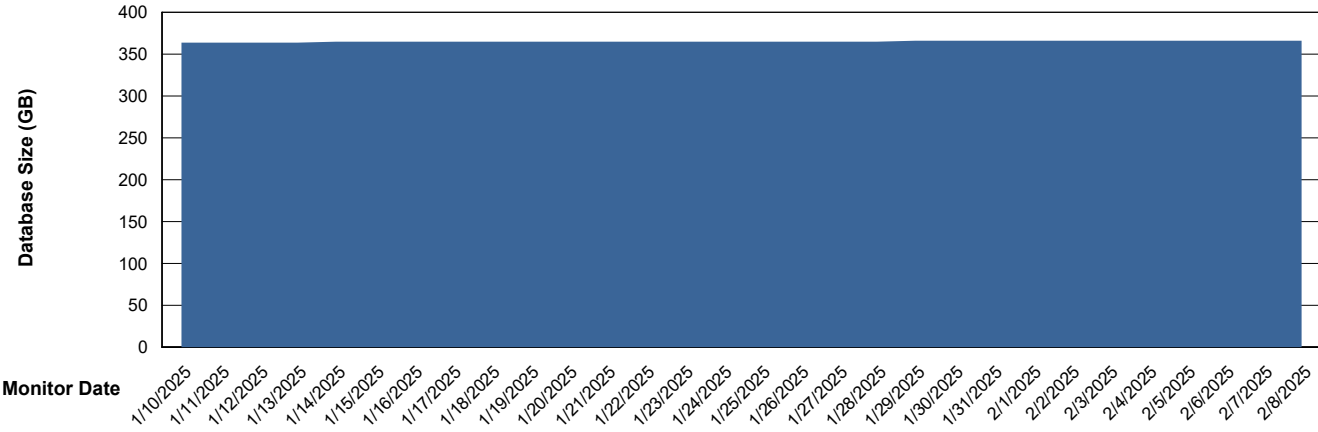

DB Processes Max 1,000

Weekly SLA Customer Report

Customer CLO Production
 Database ID 38

DATABASE SIZE CLO_PRD_CLO-ORA01_ABS1

Database growth over last month

Database Tablespace CLO_PRD_CLO-ORA01_ABS1

Date	Tablespace Name	Filesize (Gb)	Usedsize (Gb)	Percentage free
2/8/2025	ABSDATA	114	95	17
	INDX	297	246	17
2/7/2025	ABSDATA	114	95	17
	INDX	297	246	17
2/6/2025	ABSDATA	114	95	17
	INDX	297	246	17
2/5/2025	ABSDATA	114	95	17
	INDX	297	246	17
2/4/2025	ABSDATA	114	95	17
	INDX	297	246	17
2/3/2025	ABSDATA	114	95	17
	INDX	297	246	17
2/2/2025	ABSDATA	114	95	17
	INDX	297	246	17