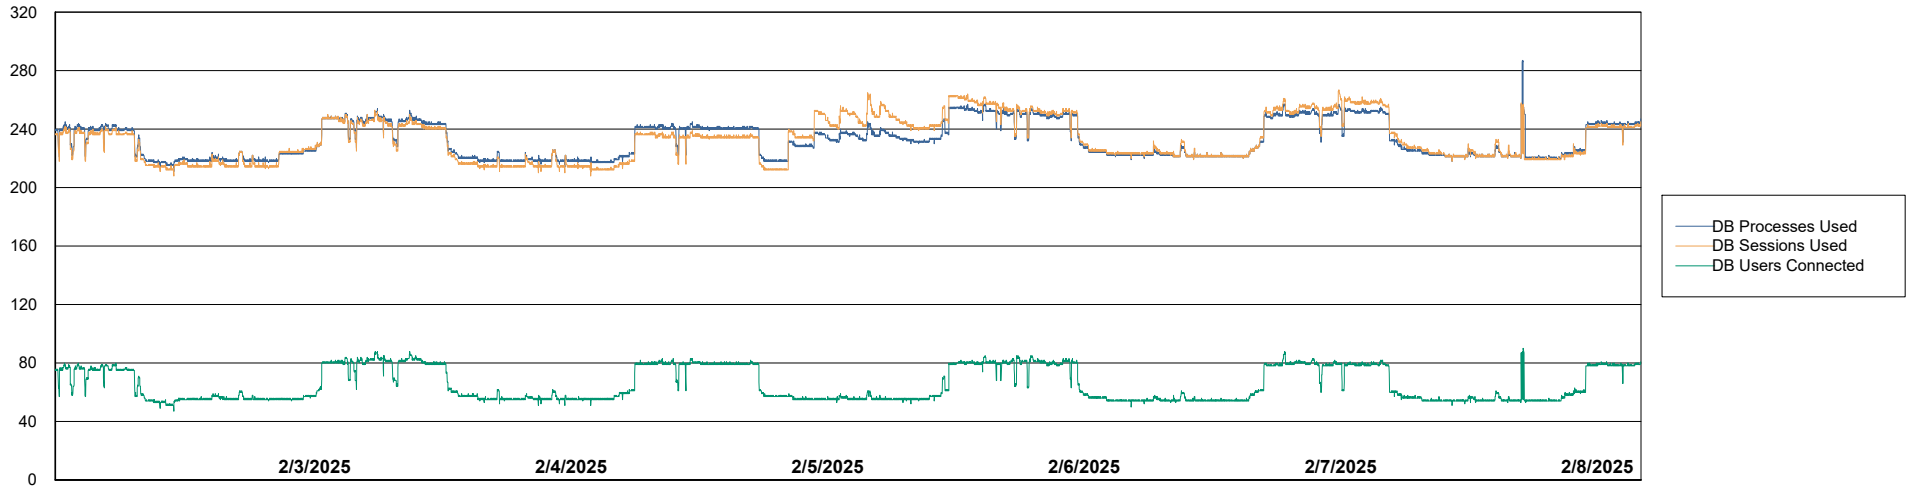

Database Performance CLO_PRD_CLO-ORA01_ABS1