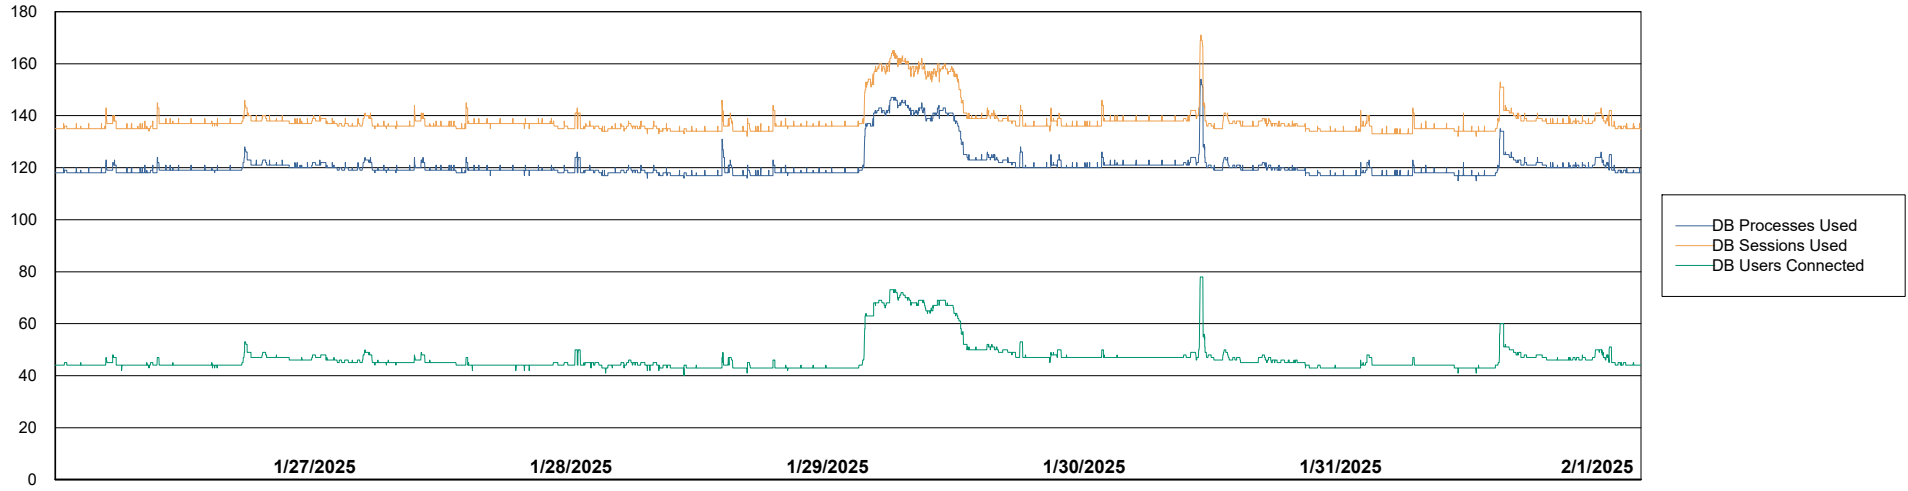

Database Performance XMX_PROD_ABSDB01_PRDB_ABS1