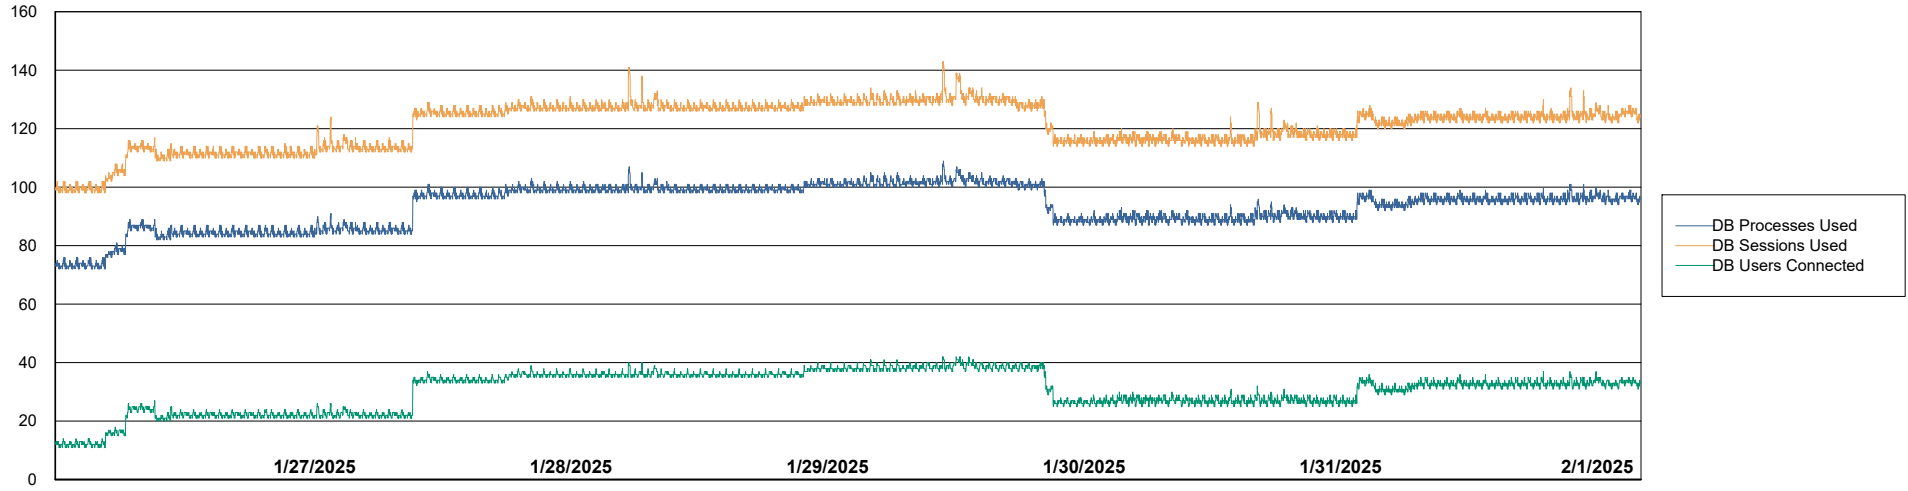

Database Performance NIX_PRD_ABSBI_ABS1