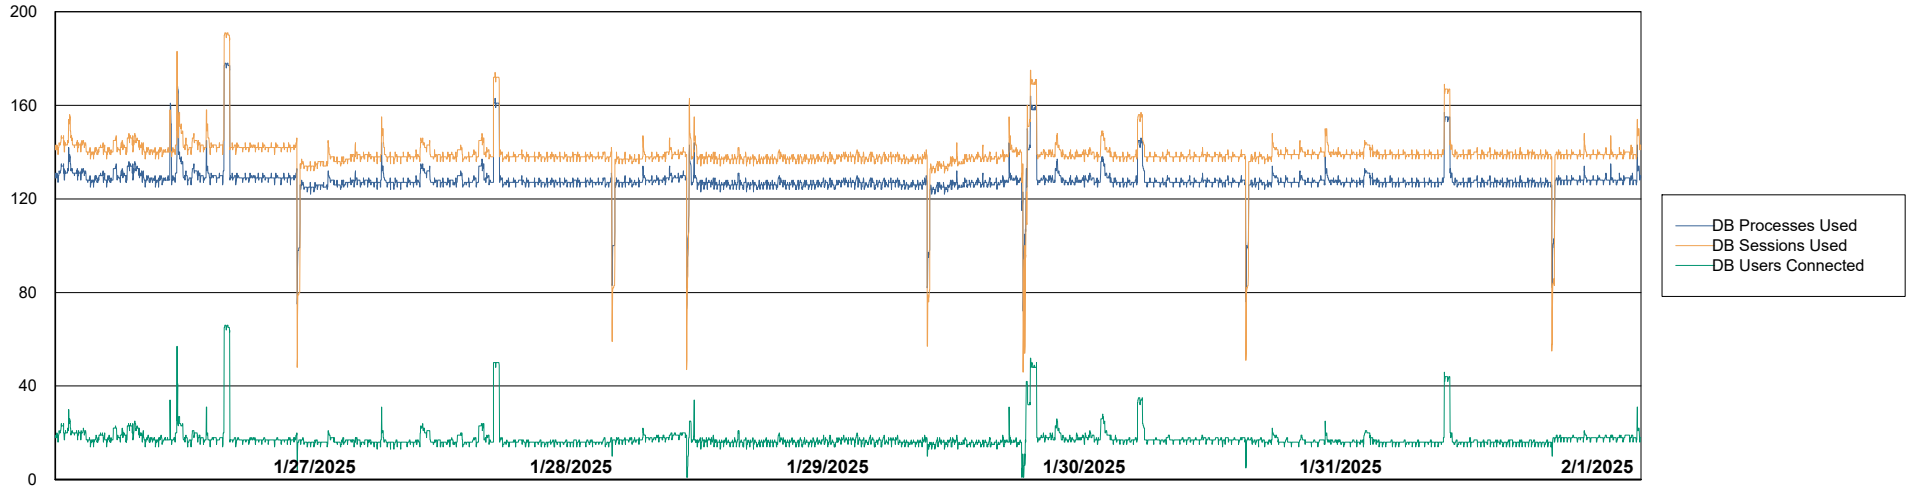

Database Performance HUE_PRD_S-ORABI2024_ABS1