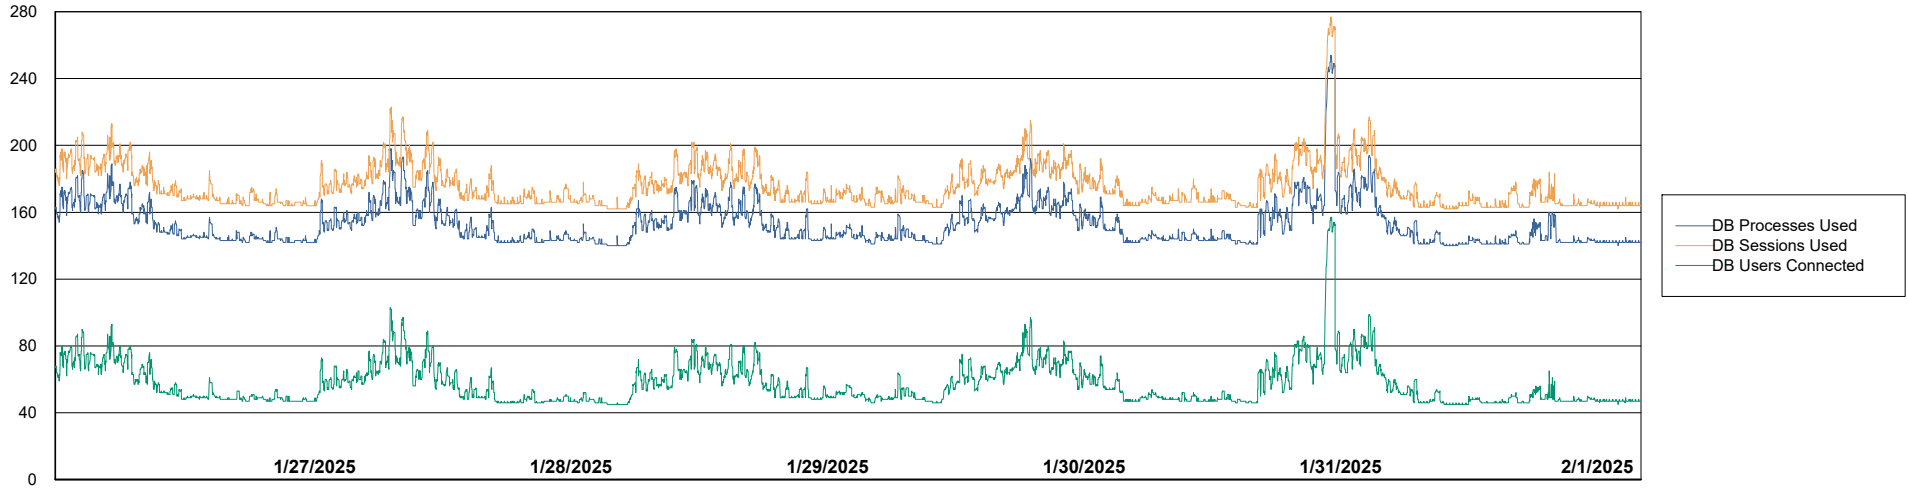

Database Performance ELJ_PRD_FRASEQXPRDDB01_ABS1