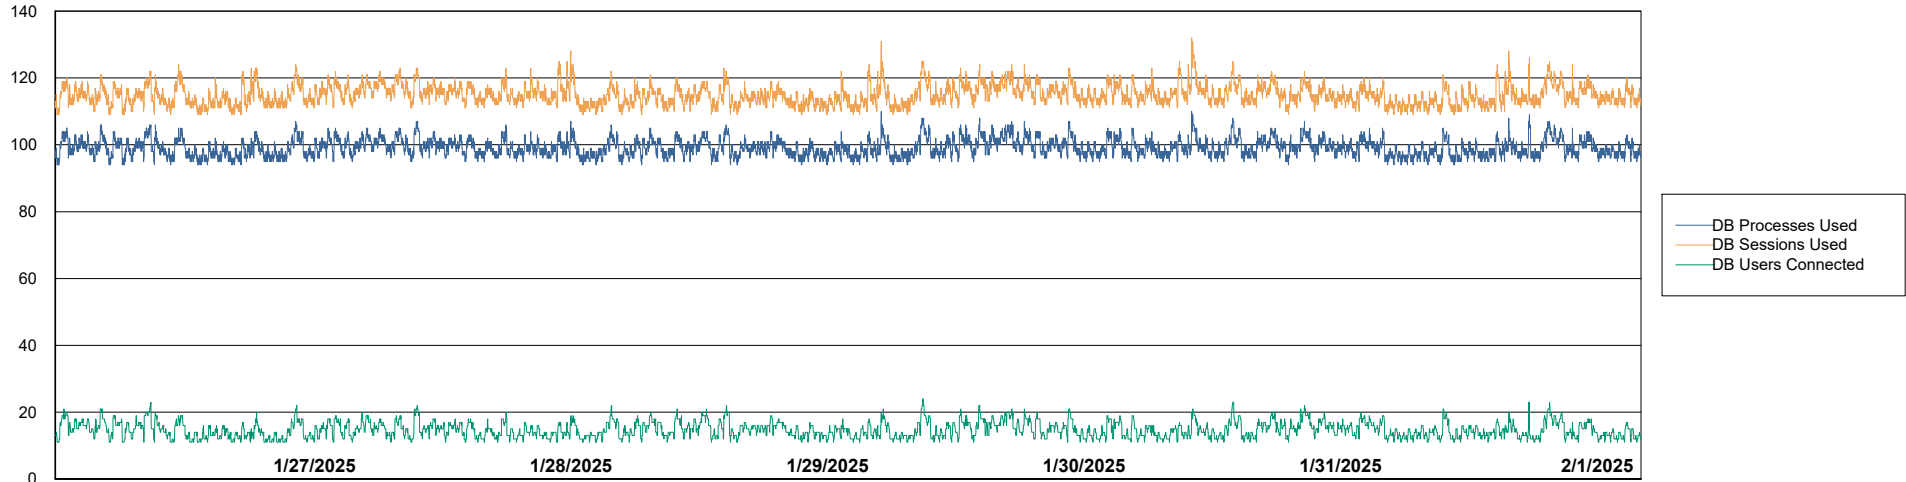

Database Performance ELI_PRD_FRASEQXPRDDB04-BI_ABS1