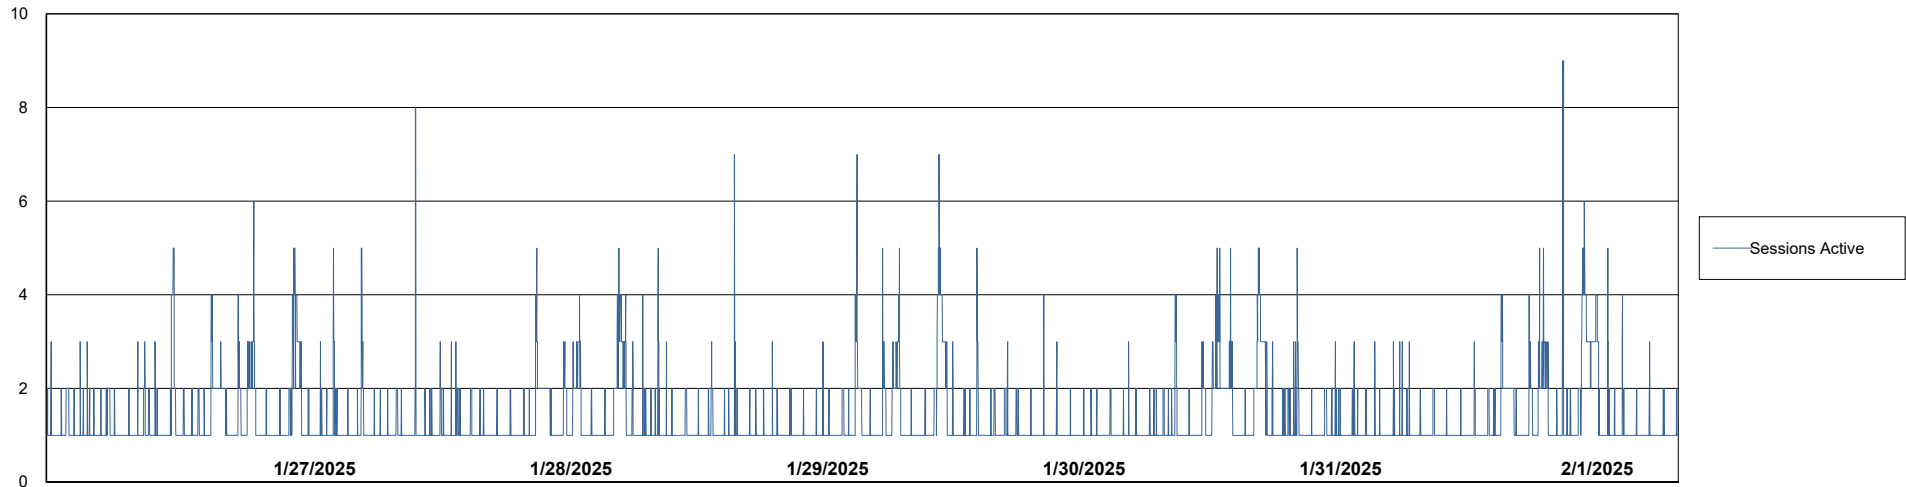

Database Performance ELI_PRD_FRASEQXPRDDB04-BI_ABS1