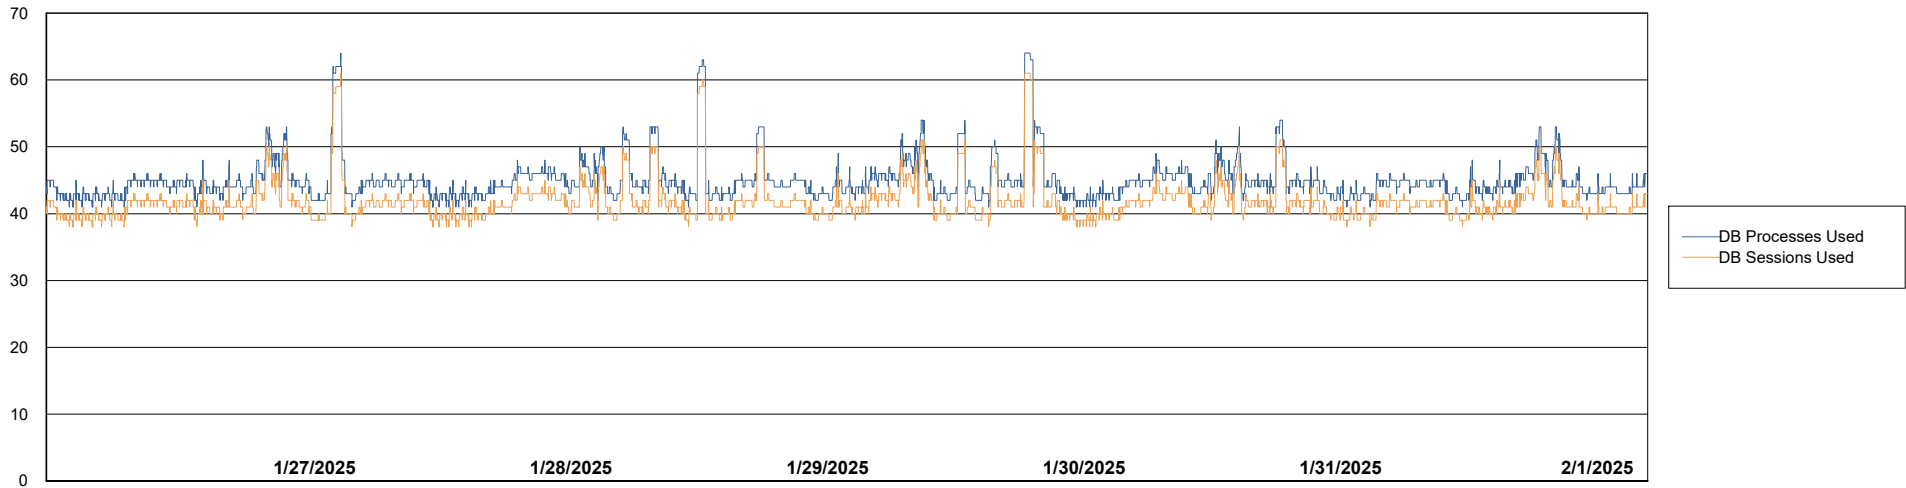

Database Performance DFD_PRD_S-S-ABSBI-V_ABS1

DB Processes Max 500