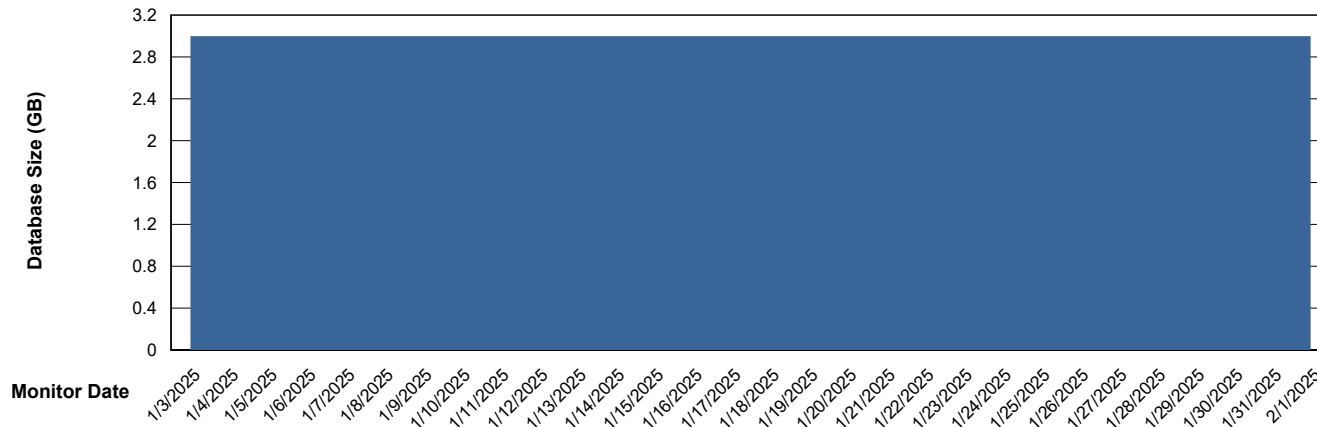

DATABASE SIZE DFD_PRD_S-S-ORACLE01-F_ABS1

Database growth over last month