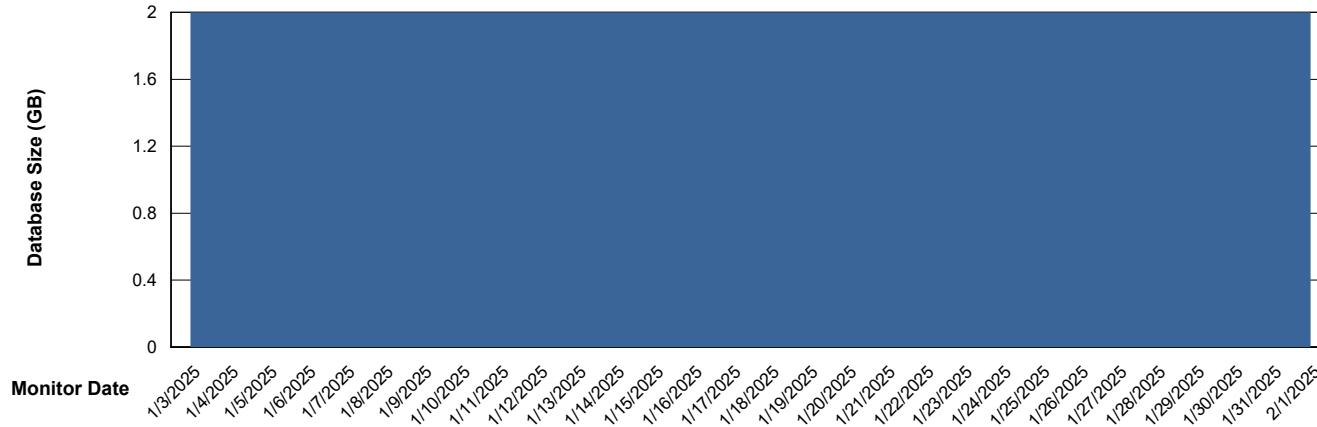

DB Processes Max 4
DB Sessions Max 600

Weekly SLA Customer Report

Customer DFD_Production
Database ID 39

DATABASE SIZE DFD_PRD_S-S-ABSBI-V_ABS1

Database growth over last month

DATABASE SIZE DFD_PRD_S-S-ORACLE01-F_ABS1