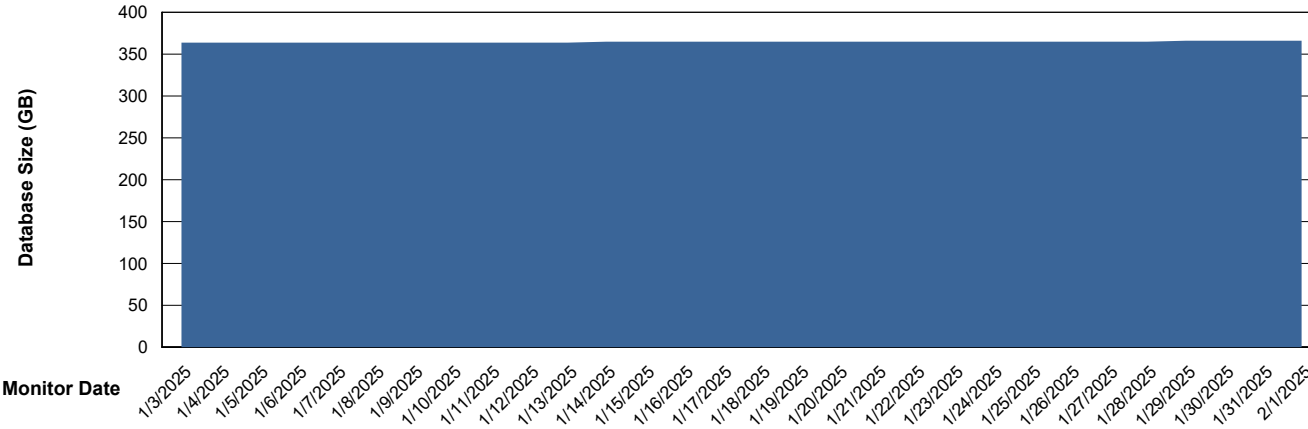

DB Processes Max 1,000

Weekly SLA Customer Report

Customer CLO Production
 Database ID 38

DATABASE SIZE CLO_PRD_CLO-ORA01_ABS1

Database growth over last month

Database Tablespace CLO_PRD_CLO-ORA01_ABS1

Date	Tablespace Name	Filesize (Gb)	Usedsize (Gb)	Percentage free
2/1/2025	ABSDATA	114	95	17
	INDX	297	246	17
1/31/2025	ABSDATA	114	95	17
	INDX	297	246	17
1/30/2025	ABSDATA	114	95	17
	INDX	297	245	17
1/29/2025	ABSDATA	114	95	17
	INDX	297	245	17
1/28/2025	ABSDATA	114	95	17
	INDX	297	245	17
1/27/2025	ABSDATA	114	95	17
	INDX	297	245	17
1/26/2025	ABSDATA	114	95	17
	INDX	297	245	17