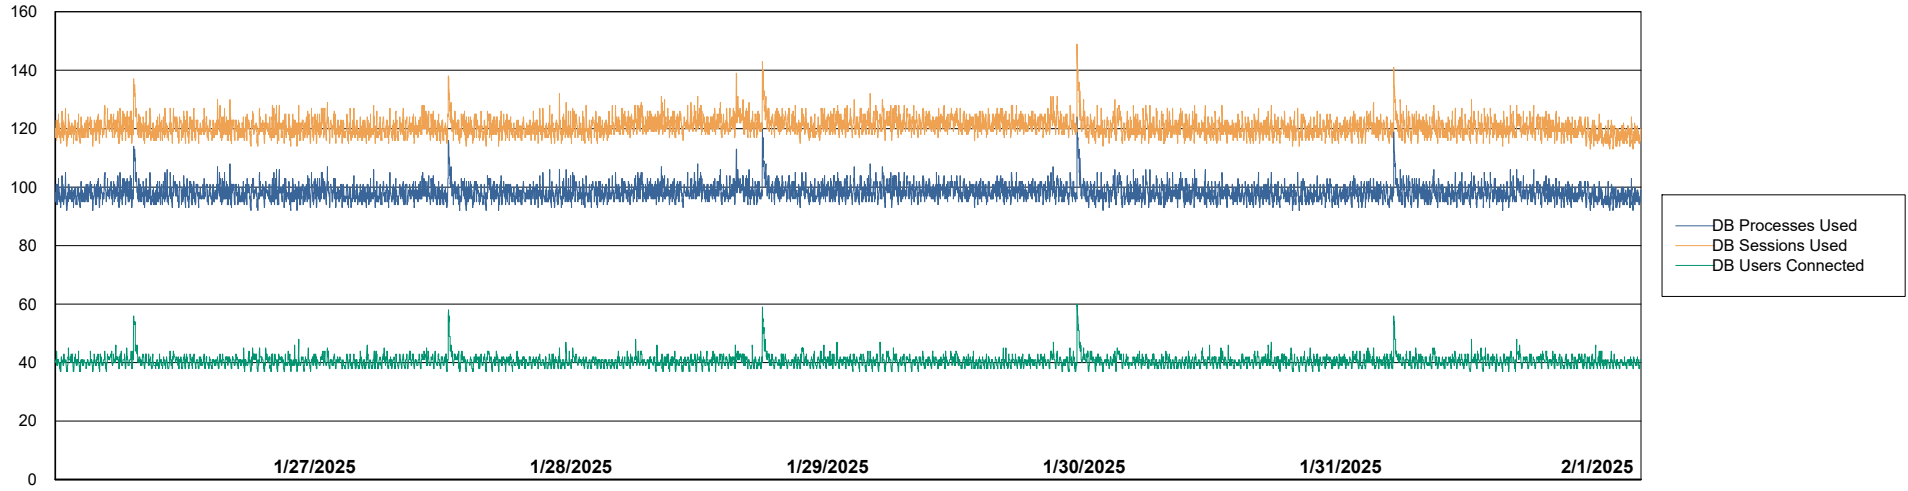

Database Performance AUJ_ABSEM3_DB