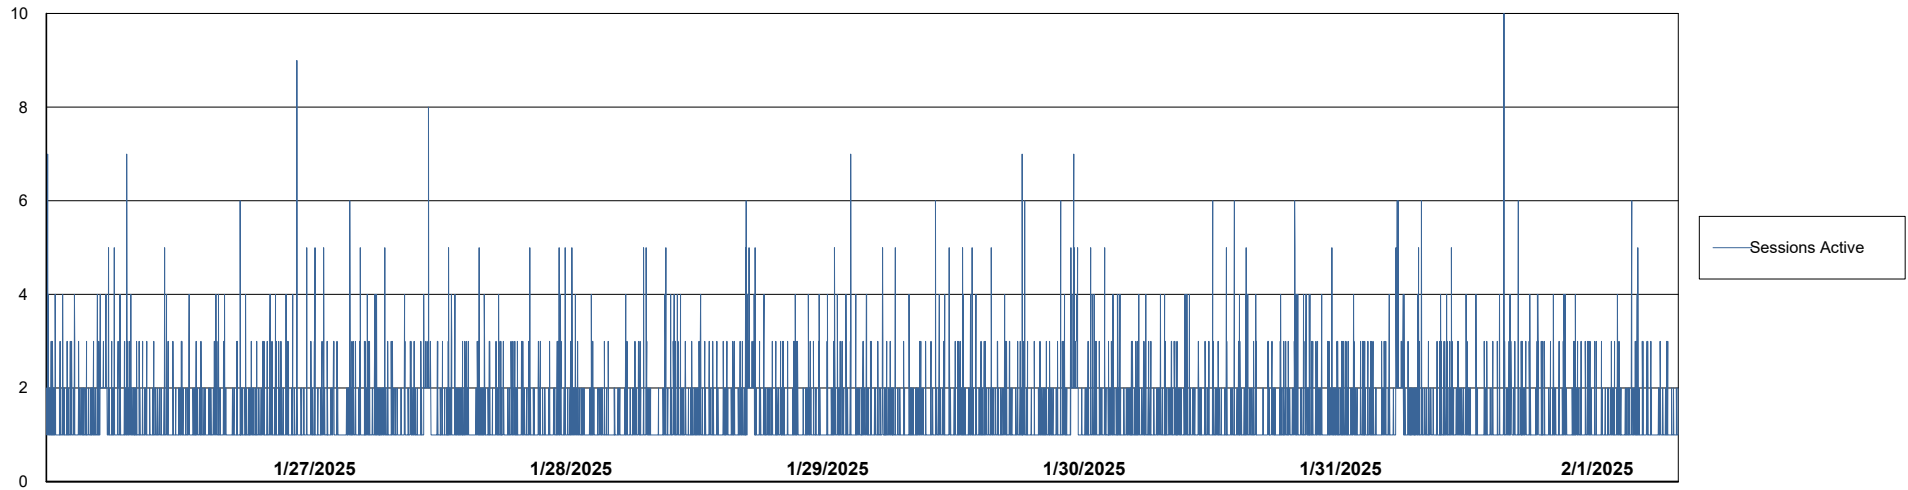

Database Performance AUJ_ABSEM3_DB