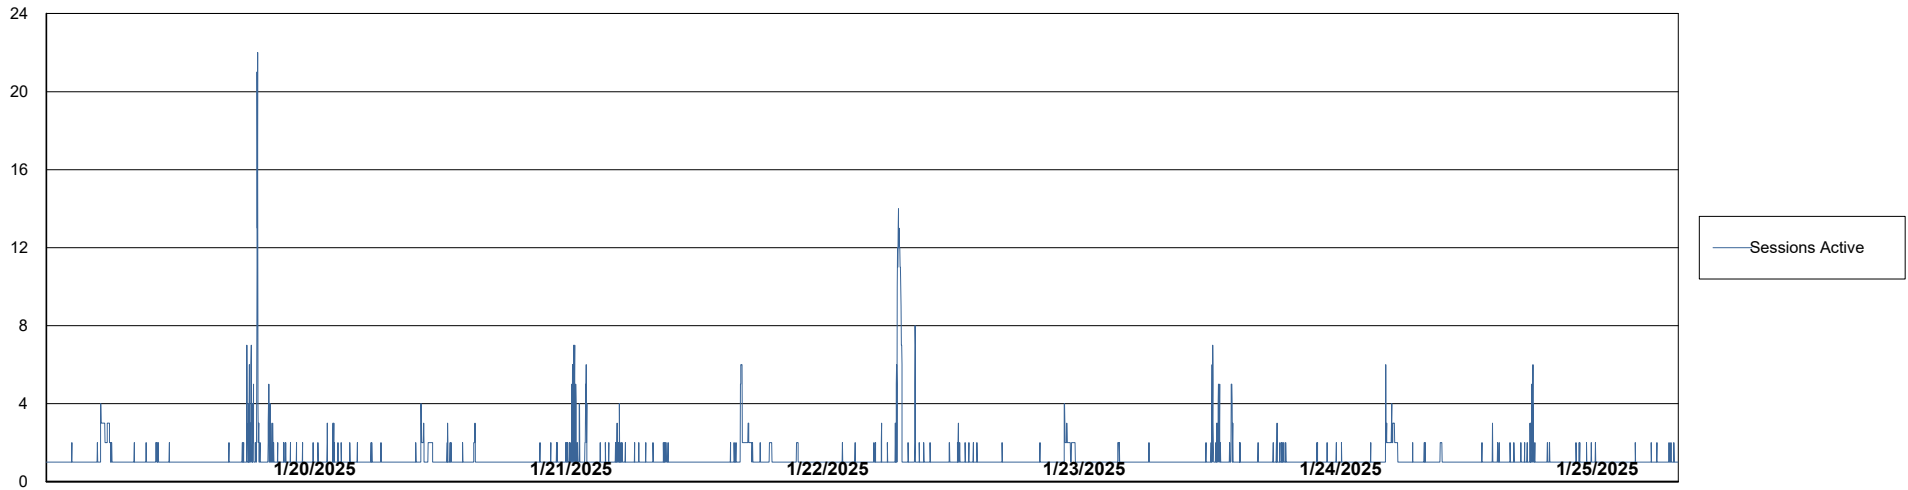

Database Performance XMX_PROD_ABSDB01_PRDB_ABS1