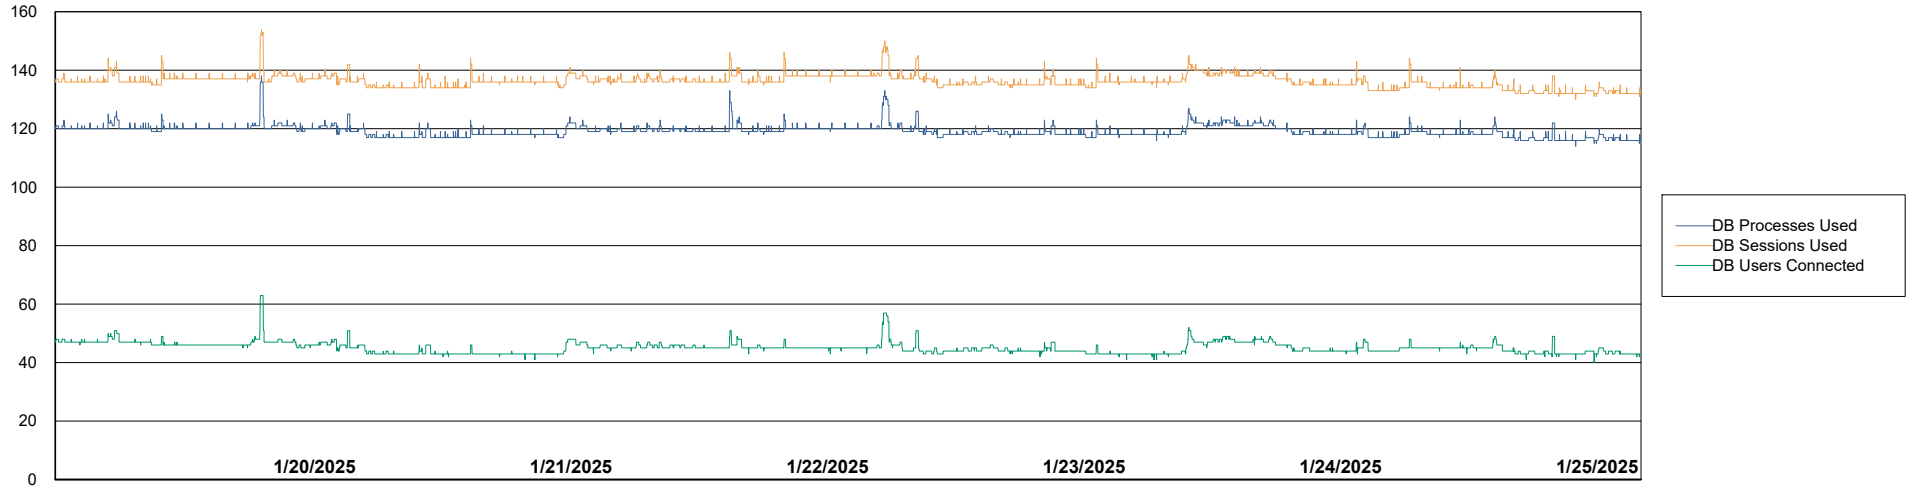

Database Performance XMX_PROD_ABSDB01_PRDB_ABS1