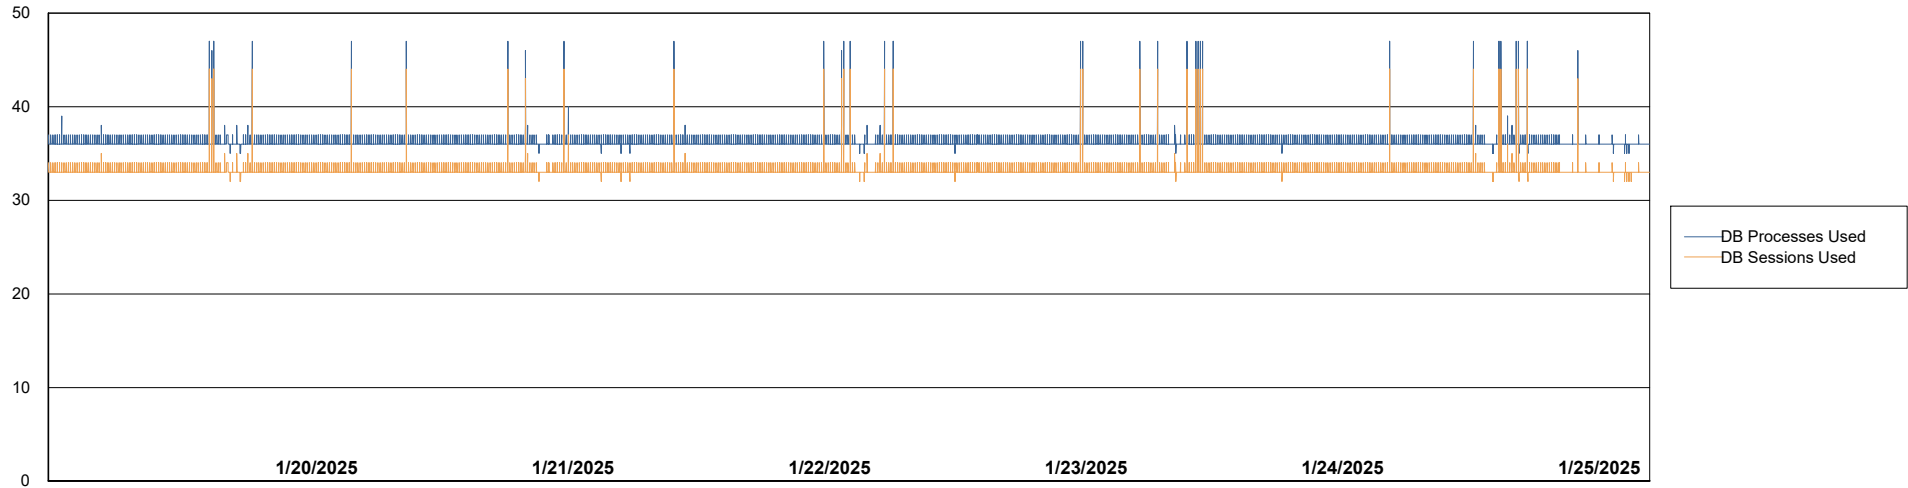

Weekly SLA Customer Report

Customer VEN_Production
Database ID 35

Database Performance VENDB_Production_ABS1

Weekly SLA Customer Report

Customer VEN_Production
Database ID 35

Database Performance VENDB_Standby_ABS1_SB

DB Processes Max 300

Weekly SLA Customer Report

Customer VEN_Production
 Database ID 35

DATABASE SIZE VENDB_Production_ABS1

Database growth over last month

Database Tablespace VENDB_Production_ABS1

Date	Tablespace Name	Filesize (Gb)	Usedsize (Gb)	Percentage free
1/25/2025	ABSDATA	240	201	16
	INDX	234	192	18
1/24/2025	ABSDATA	240	201	16
	INDX	234	192	18
1/23/2025	ABSDATA	240	201	16
	INDX	234	192	18
1/22/2025	ABSDATA	240	201	16
	INDX	234	192	18
1/21/2025	ABSDATA	240	201	16
	INDX	234	192	18
1/20/2025	ABSDATA	240	201	16
	INDX	234	192	18
1/19/2025	ABSDATA	240	201	16
	INDX	234	192	18