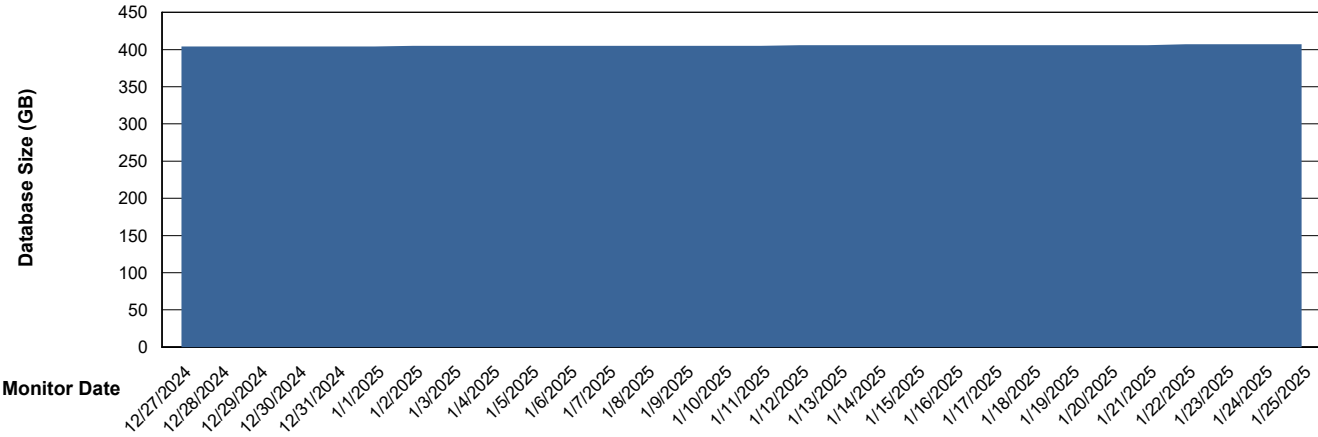

DB Processes Max 300

Weekly SLA Customer Report

Customer VEN_Production
 Database ID 35

DATABASE SIZE VENDB_Production_ABS1

Database growth over last month

Database Tablespace VENDB_Production_ABS1

Date	Tablespace Name	Filesize (Gb)	Usedsize (Gb)	Percentage free
1/25/2025	ABSDATA	240	201	16
	INDX	234	192	18
1/24/2025	ABSDATA	240	201	16
	INDX	234	192	18
1/23/2025	ABSDATA	240	201	16
	INDX	234	192	18
1/22/2025	ABSDATA	240	201	16
	INDX	234	192	18
1/21/2025	ABSDATA	240	201	16
	INDX	234	192	18
1/20/2025	ABSDATA	240	201	16
	INDX	234	192	18
1/19/2025	ABSDATA	240	201	16
	INDX	234	192	18

Weekly SLA Customer Report

Customer VEN_Production
Database ID 35

Standby Database Health VEN_Production

Recovery lag for last 7 days