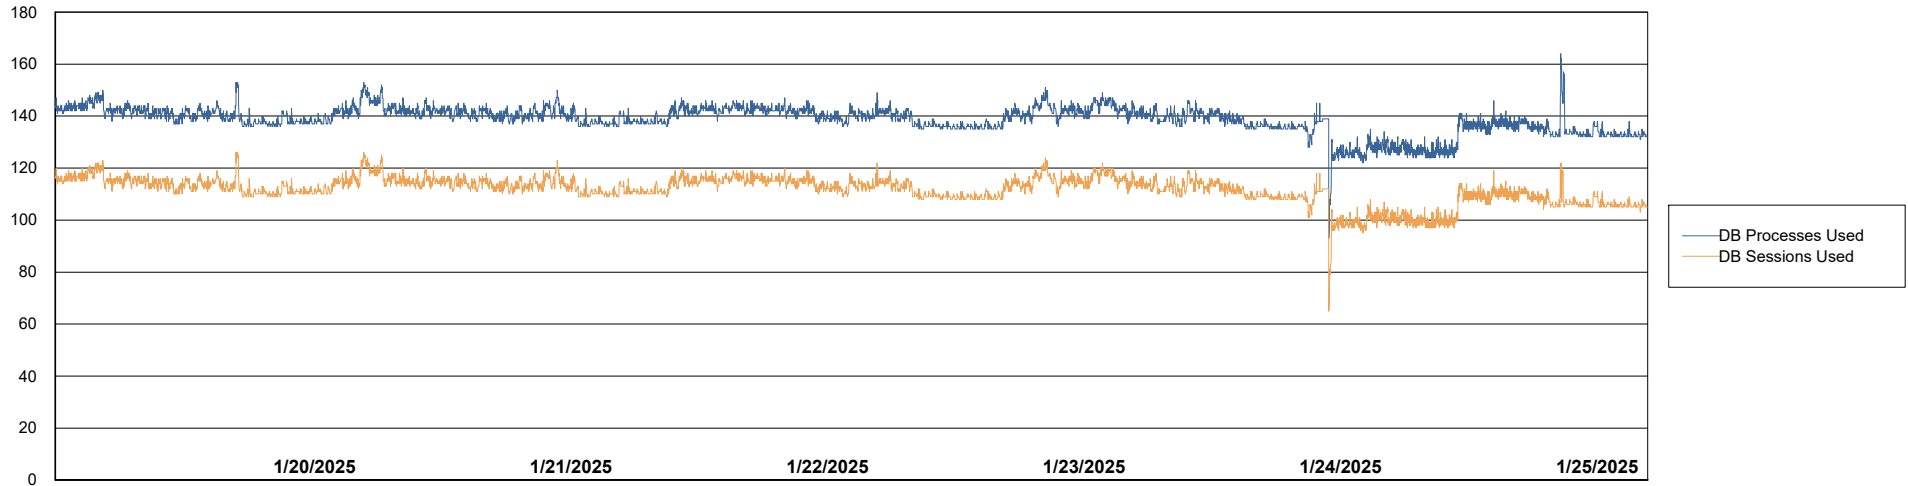

Database Performance STK_PRD_ABSDBORACLE01_ABS1