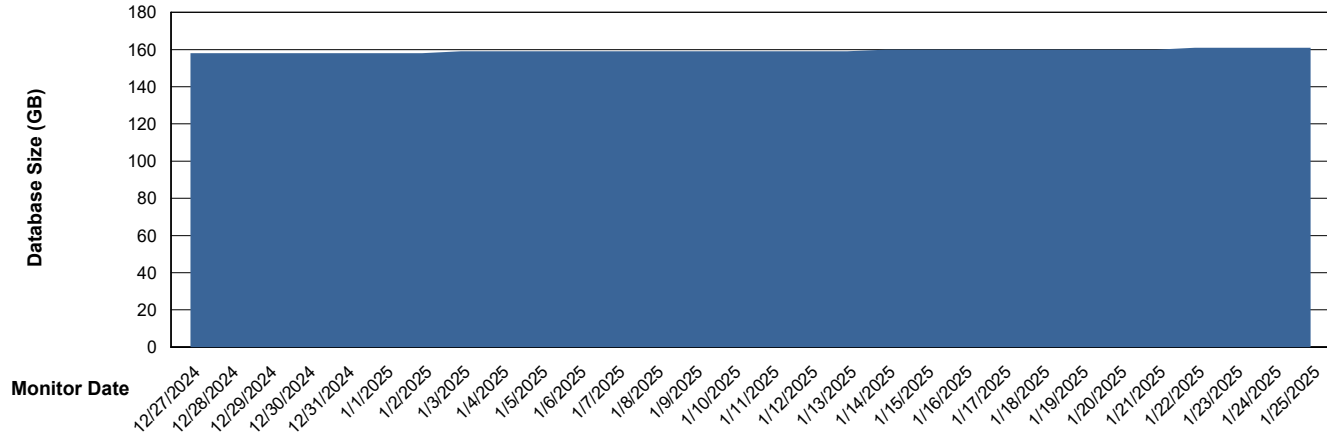

Database growth over last month

Weekly SLA Customer Report

Customer NOA_Production (24/7)
Database ID 116

DATABASE SIZE NOA_PRD_NOVOBI_ABS1

Database growth over last month

Weekly SLA Customer Report

Customer NOA_Production (24/7)
Database ID 116

Database Tablespace NOA_FL_NHSBI_ABS1

Date	Tablespace Name	Filesize (Gb)	Usedsize (Gb)	Percentage free
1/25/2025	ABSDATA	138	113	18
	INDX	129	105	19
1/24/2025	ABSDATA	138	113	18
	INDX	129	105	19
1/23/2025	ABSDATA	138	113	18
	INDX	129	105	19
1/22/2025	ABSDATA	129	113	12
	INDX	129	105	19