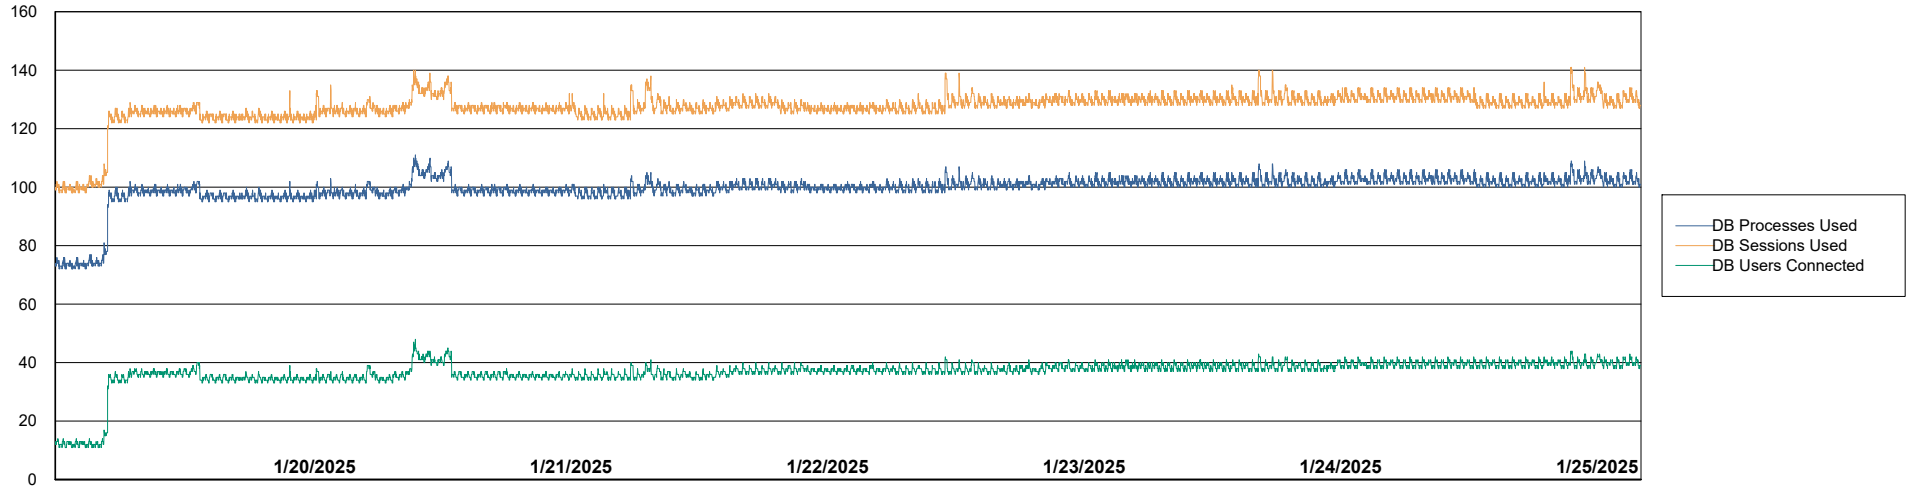

Database Performance NIX_PRD_ABSBI_ABS1