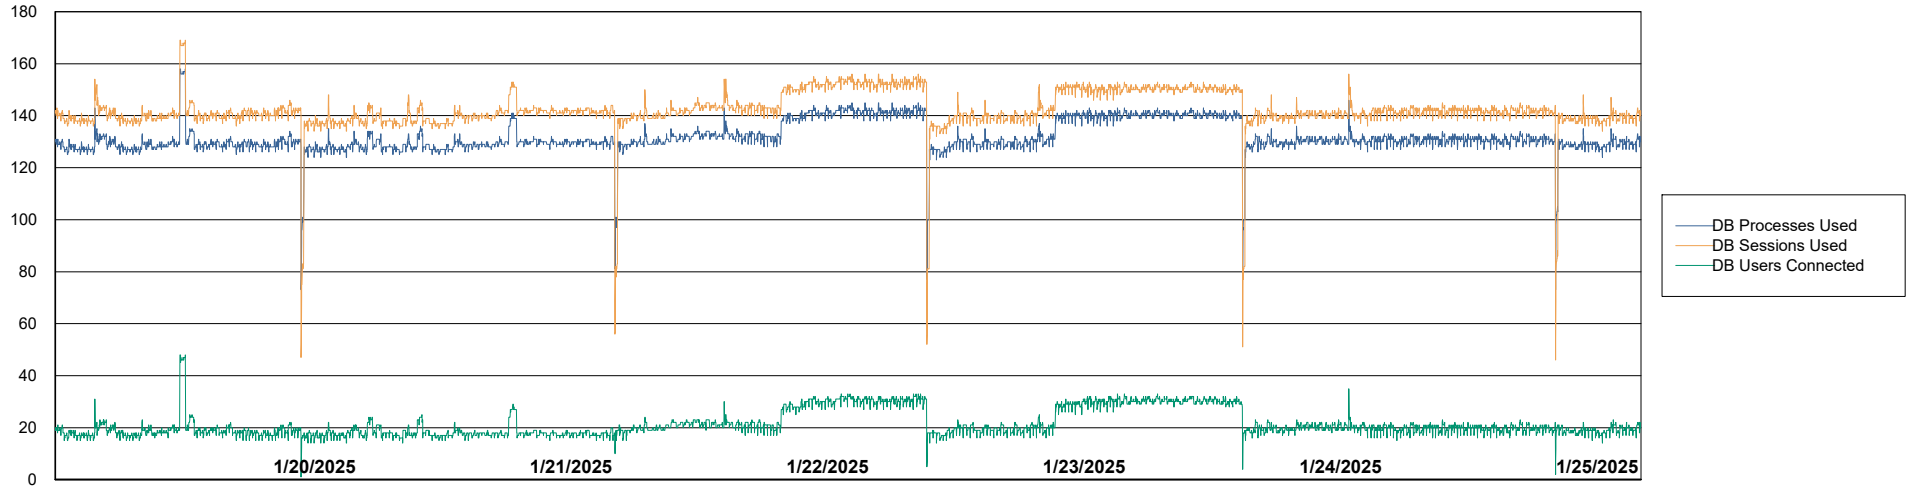

Database Performance HUE_PRD_S-ORABI2024_ABS1