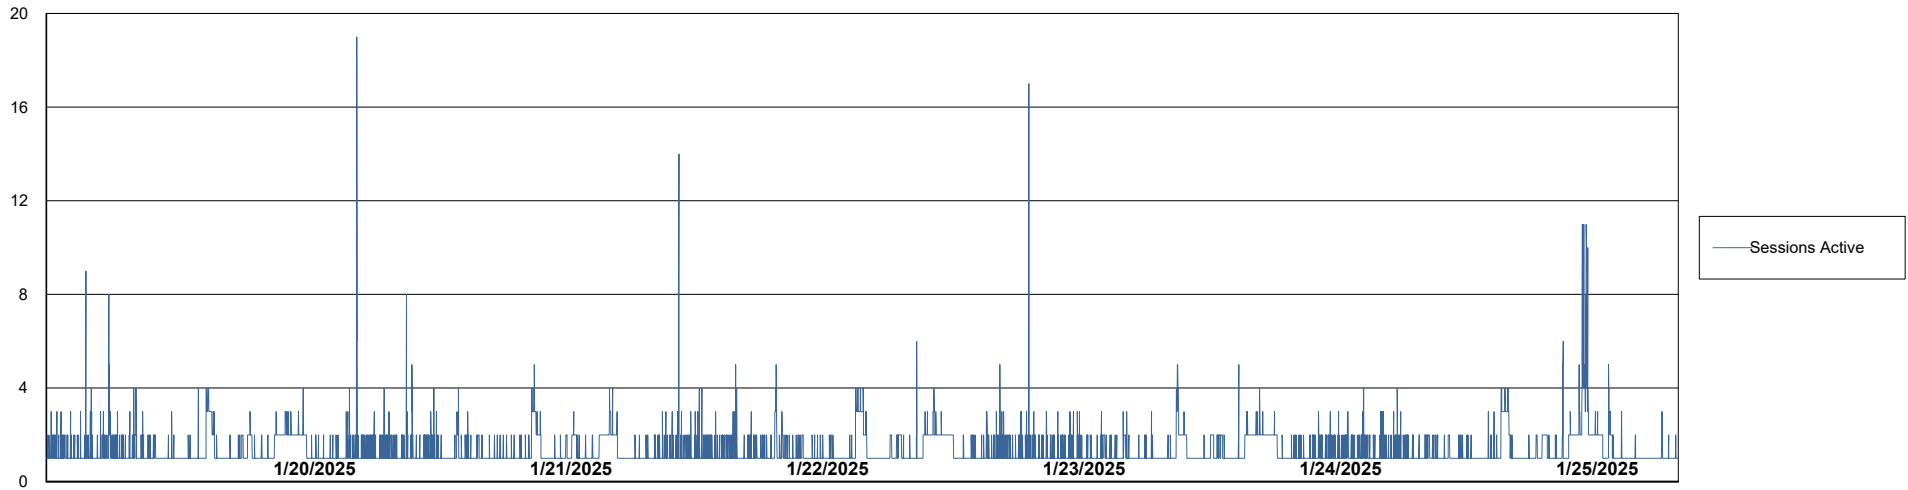

Database Performance ELJ_PRD_FRASEQXPRDDB01_ABS1