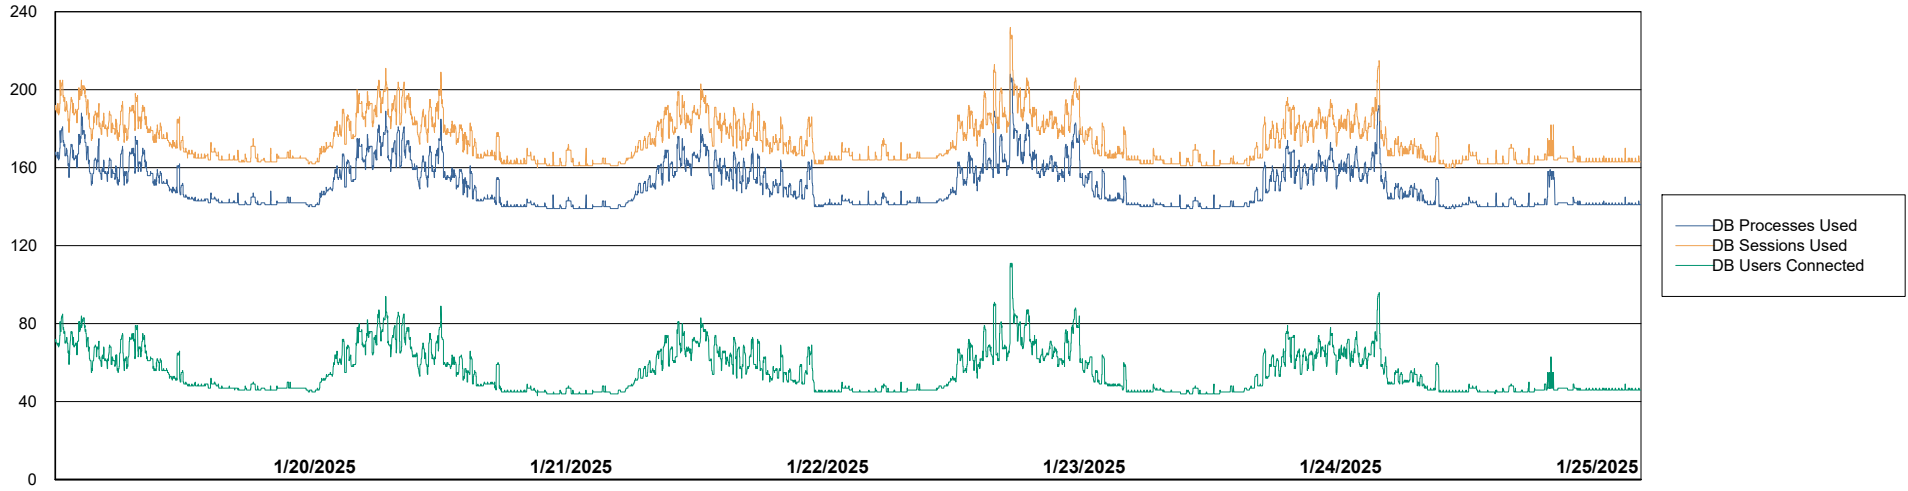

Database Performance ELJ_PRD_FRASEQXPRDDB01_ABS1