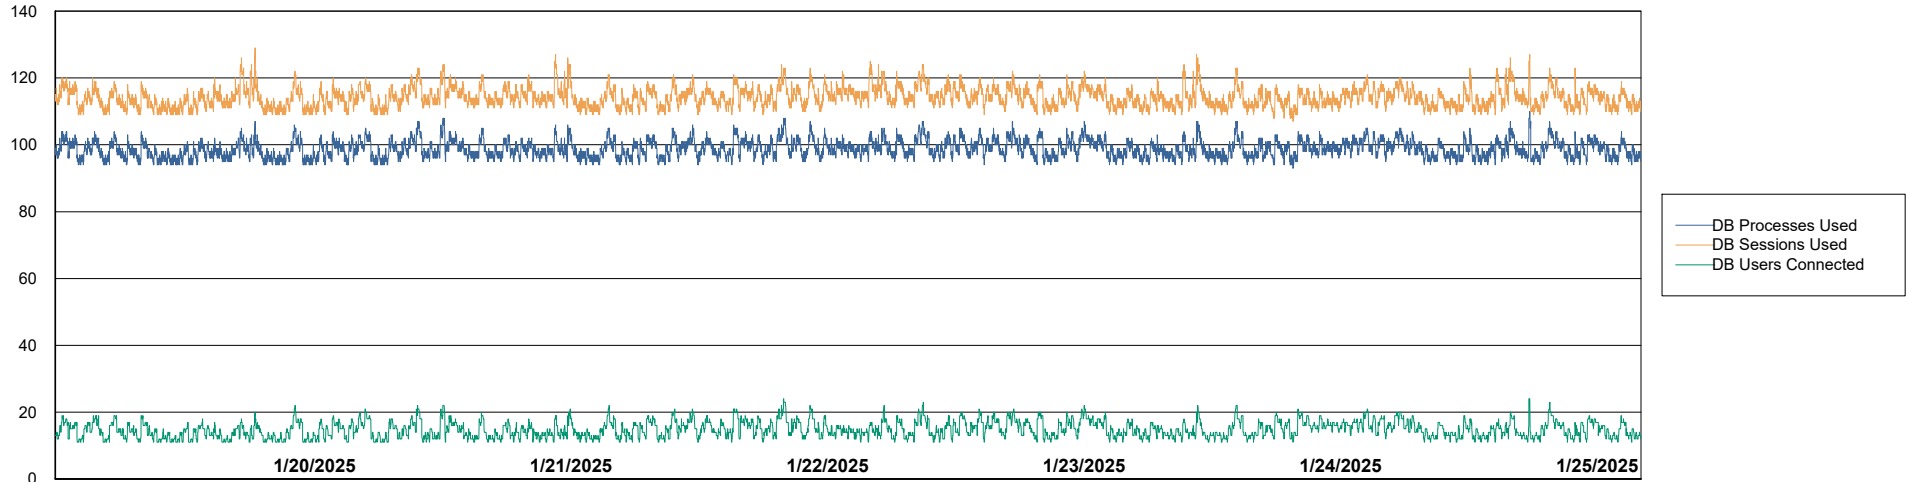

Database Performance ELI_PRD_FRASEQXPRDDB04-BI_ABS1