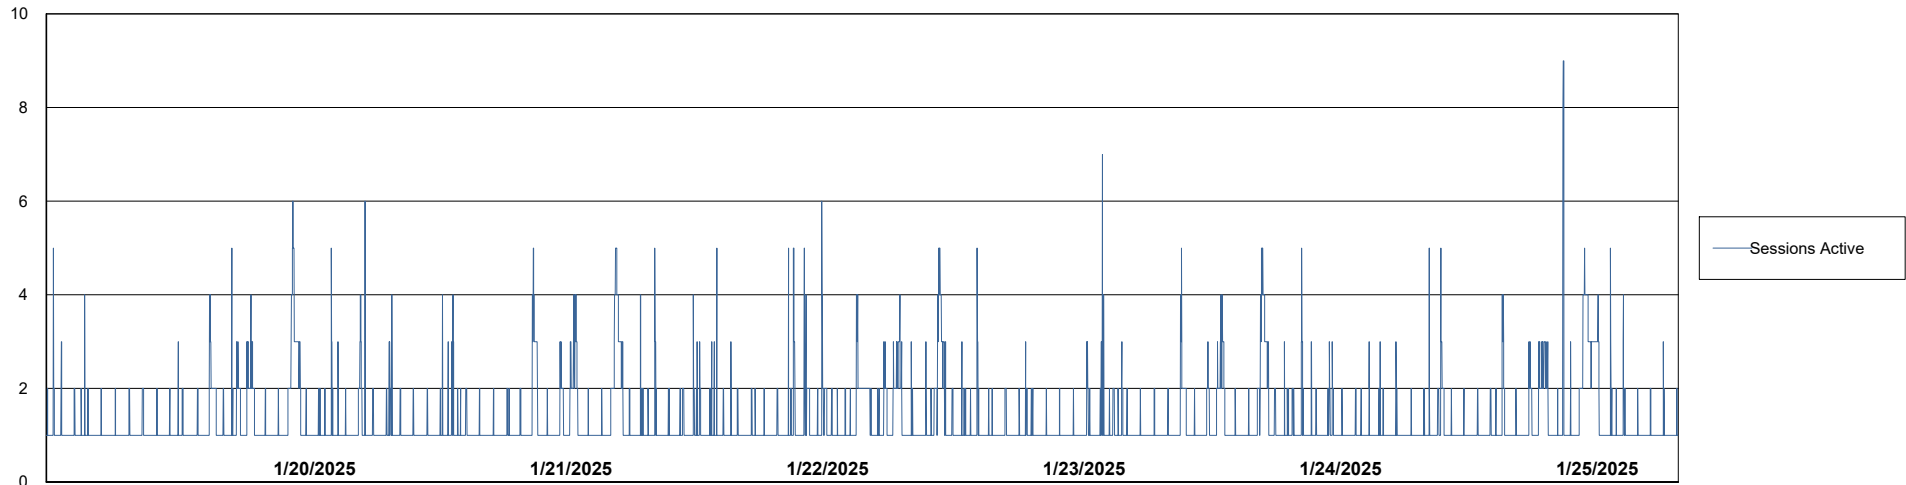

Database Performance ELI_PRD_FRASEQXPRDDB04-BI_ABS1