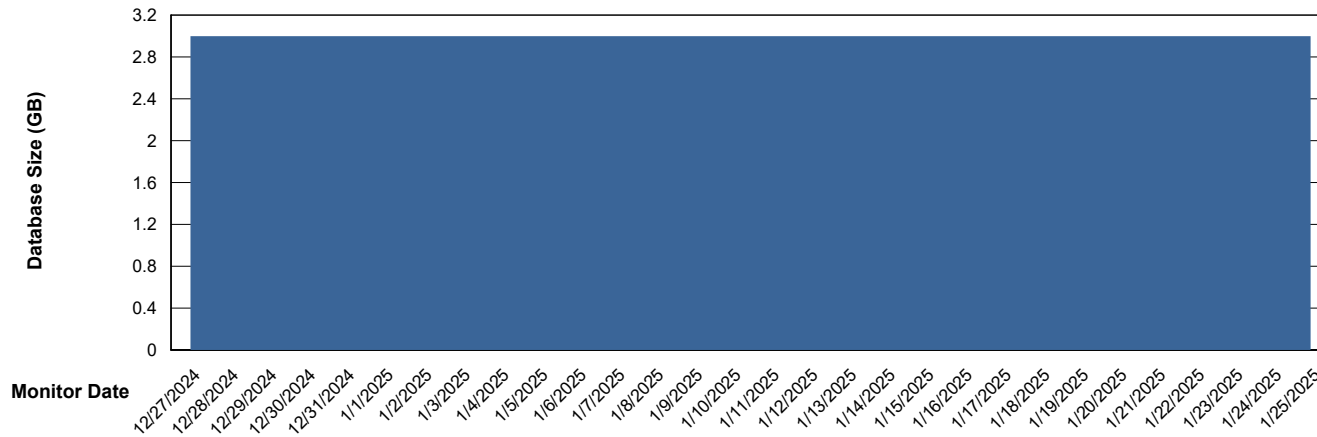

DATABASE SIZE DFD_PRD_S-S-ORACLE01-F_ABS1

Database growth over last month