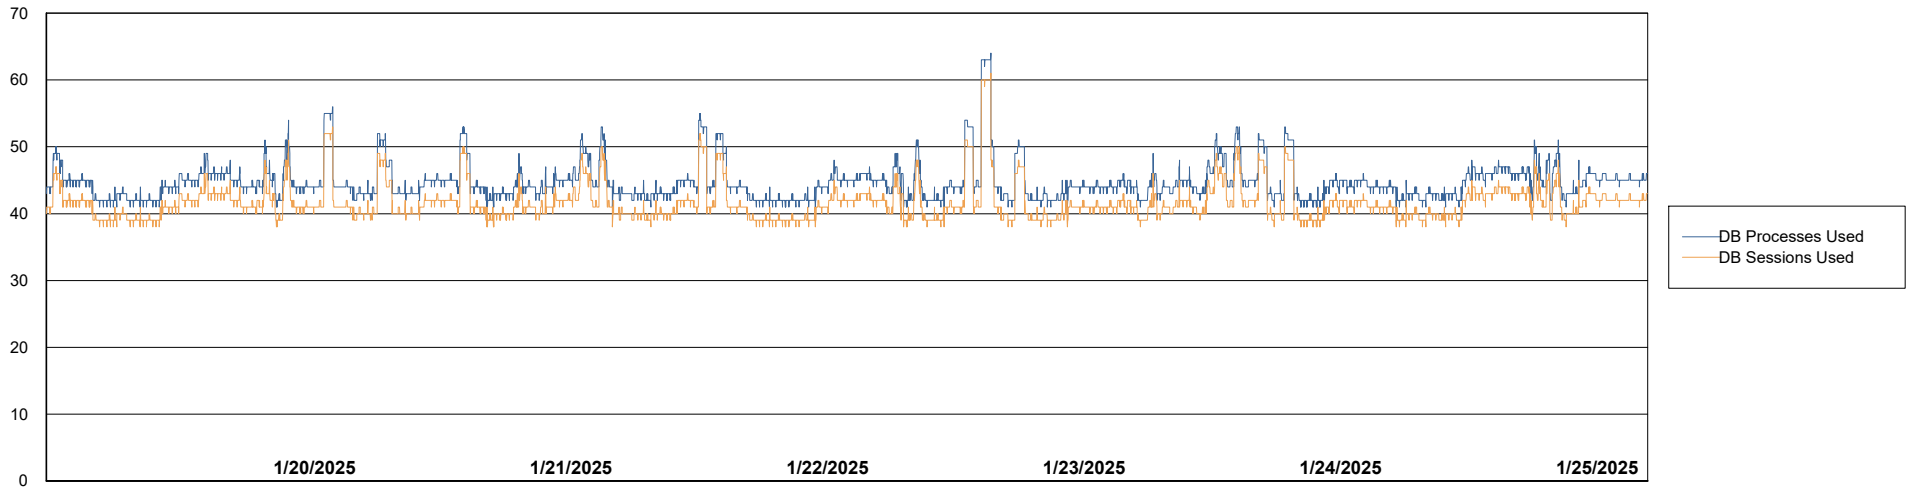

Database Performance DFD_PRD_S-S-ABSBI-V_ABS1

DB Processes Max 500