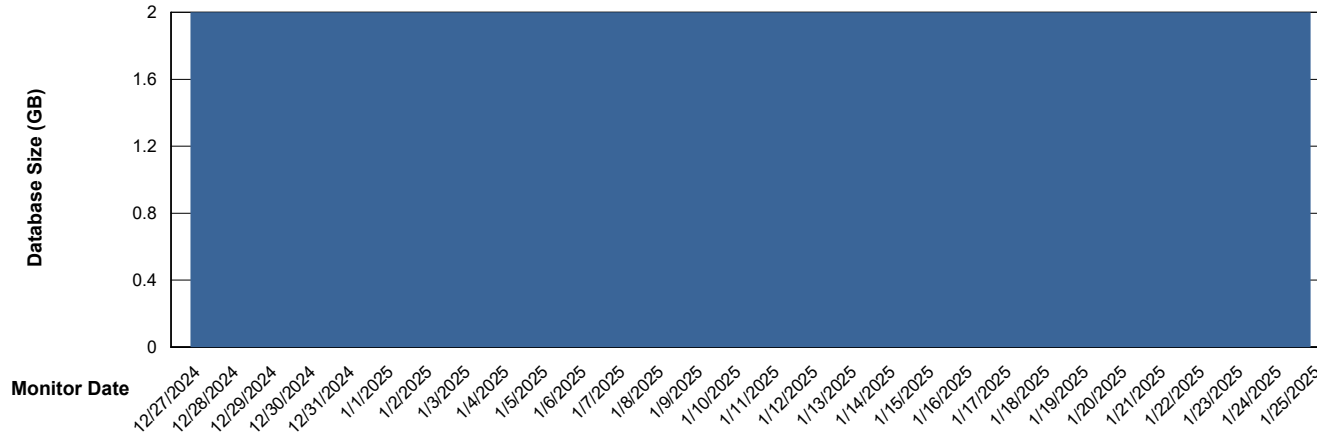

DB Processes Max 4
DB Sessions Max 600

Weekly SLA Customer Report

Customer DFD_Production
Database ID 39

DATABASE SIZE DFD_PRD_S-S-ABSBI-V_ABS1

Database growth over last month

DATABASE SIZE DFD_PRD_S-S-ORACLE01-F_ABS1