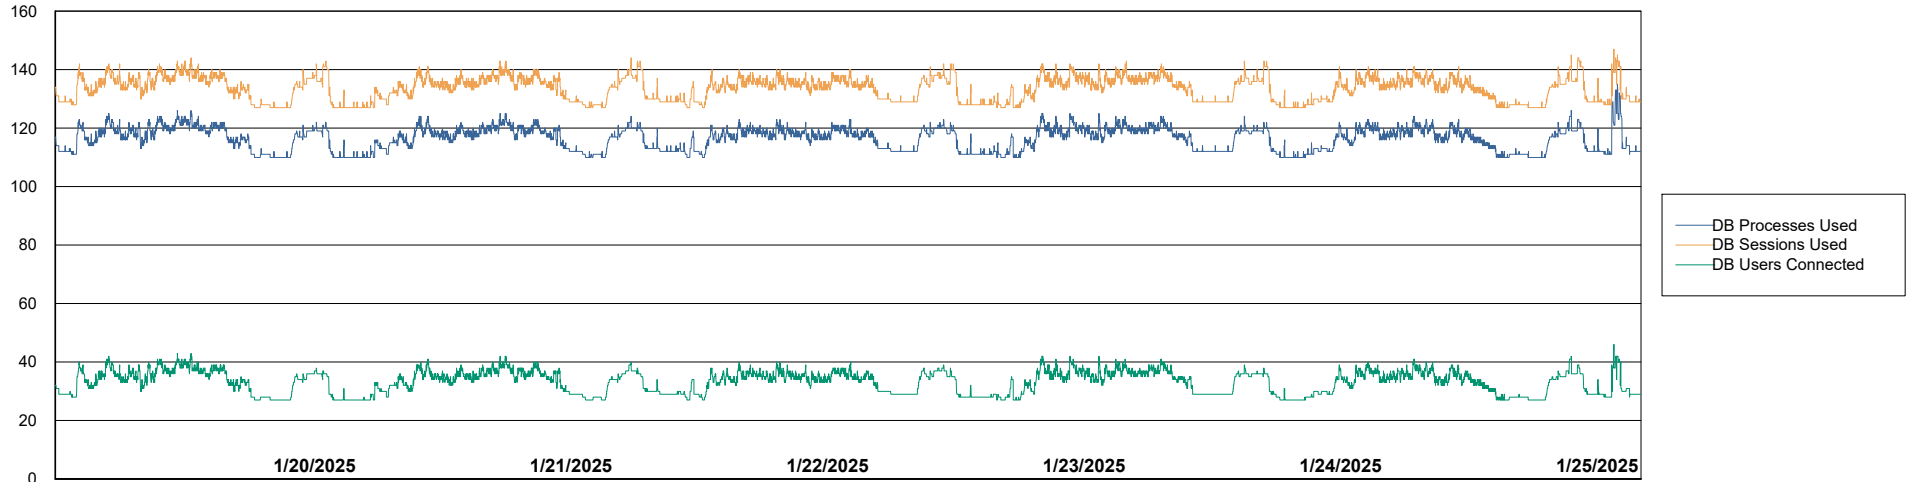

Database Performance CUS_PRD_ABSDB1_ABS1