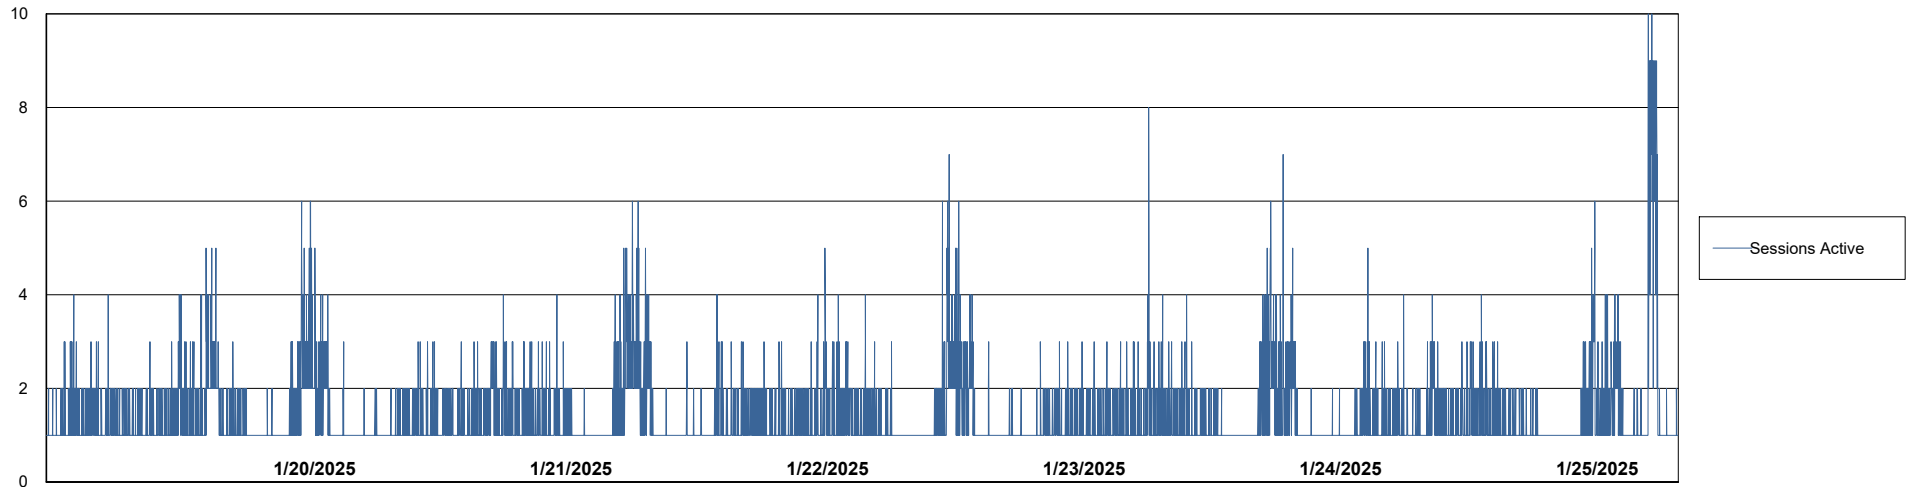

Database Performance CUS_PRD_ABSDB1_ABS1